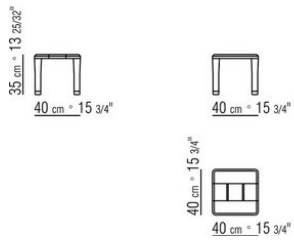

COD. 02B2H0