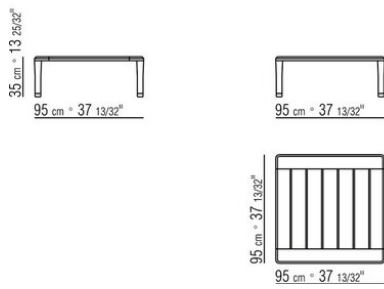

COD. 02B2H3