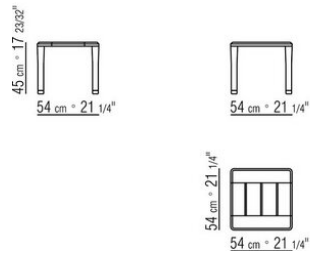

COD. 02B2H1