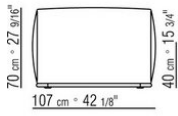

COD. 029303