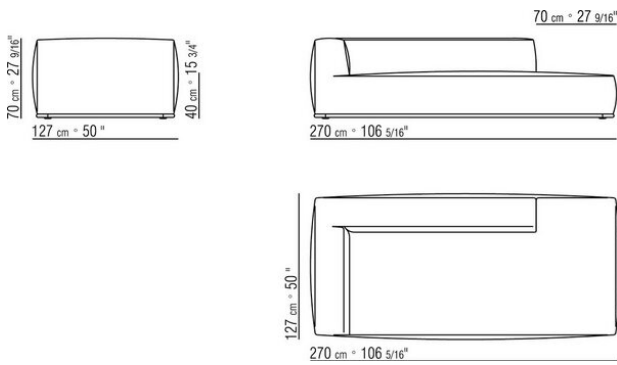

COD. 0293D9