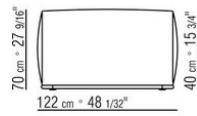

COD. 0293B3