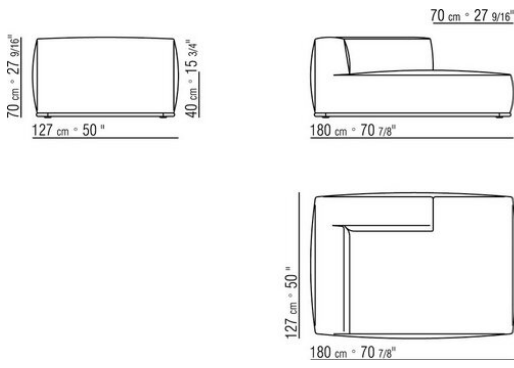

COD. 0293D3