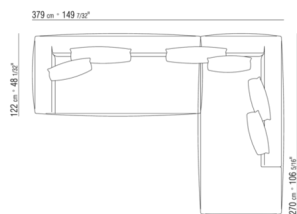

- N.1 COD.0293C1 - FIANCO SX CM.252 x122
- N.1 COD.0293D9 - FIANCO TERM. SX CM.127 x270
- N.2 COD.029399 - CUSCINO CM.90 x65
- N.4 COD.029398 - CUSCINO CM.65 x65

0293XC