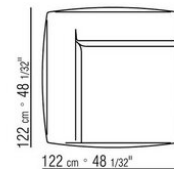

COD. 0293A5

COD. 0293A7

COD. 0293A8

COD. 0293B3

COD. 0293B5

COD. 0293B7

COD. 0293B9

COD. 0293C1

- N.1 COD.029346 - ELEMENTO A 6 LATI DX CM.253 x156
- N.1 COD.029350 - POUF CM.107 x107
- N.1 COD.0293D9 - FIANCO TERM. SX CM.127 x270
- N.2 COD.029399 - CUSCINO CM.90 x65
- N.3 COD.029398 - CUSCINO CM.65 x65