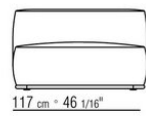

COD. 0293A8