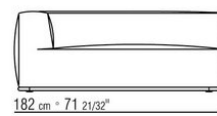

COD. 0293B7