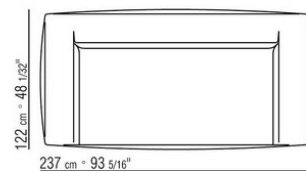

COD. 0293A4