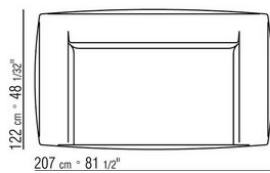

COD. 0293A3