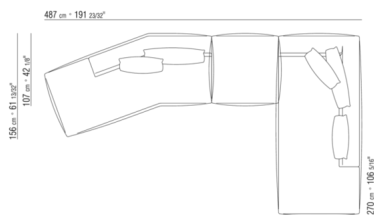

- N.1 COD.029346 - ELEMENTO A 6 LATI DX CM.253 x156
- N.1 COD.029350 - POUF CM.107 x107
- N.1 COD.0293D9 - FIANCO TERM. SX CM.127 x270
- N.2 COD.029399 - CUSCINO CM.90 x65
- N.3 COD.029398 - CUSCINO CM.65 x65