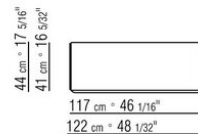

COD. 029379