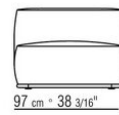

COD. 0293A7