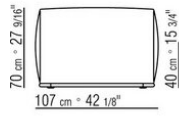

COD. 029304