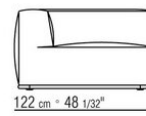

COD. 0293B3