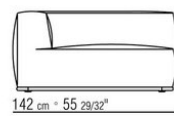

COD. 0293B5