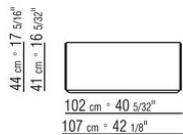

COD. 029377