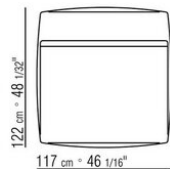

COD. 0293A5

COD. 0293A7

COD. 0293A8

COD. 0293B3

COD. 0293B5

COD. 0293B7

COD. 0293B9

COD. 0293C1

- N.1 COD.029346 - ELEMENTO A 6 LATI DX CM.253 x156
- N.1 COD.029350 - POUF CM.107 x107
- N.1 COD.0293D9 - FIANCO TERM. SX CM.127 x270
- N.2 COD.029399 - CUSCINO CM.90 x65
- N.3 COD.029398 - CUSCINO CM.65 x65