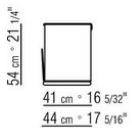

COD. 029377