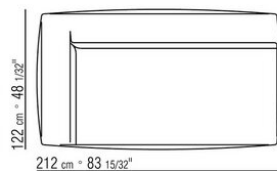

COD. 0293C1