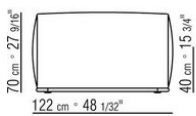

COD. 0293A5

COD. 0293A7

COD. 0293A8

COD. 0293B3

COD. 0293B5

COD. 0293B7

COD. 0293B9

COD. 0293C1

- N.1 COD.029346 - ELEMENTO A 6 LATI DX CM.253 x156
- N.1 COD.029350 - POUF CM.107 x107
- N.1 COD.0293D9 - FIANCO TERM. SX CM.127 x270
- N.2 COD.029399 - CUSCINO CM.90 x65
- N.3 COD.029398 - CUSCINO CM.65 x65