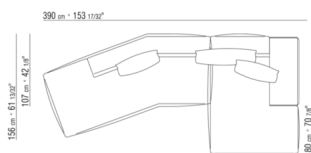

- N.1 COD.029346 - ELEMENTO A 6 LATI DX CM.253 x156
- N.1 COD.0293D5 - FIANCO TERM. SX / CUOIO CM.137 x180
- N.1 COD.029399 - CUSCINO CM.90 x65
- N.2 COD.029398 - CUSCINO CM.65 x65