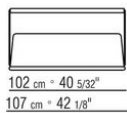

COD. 029377