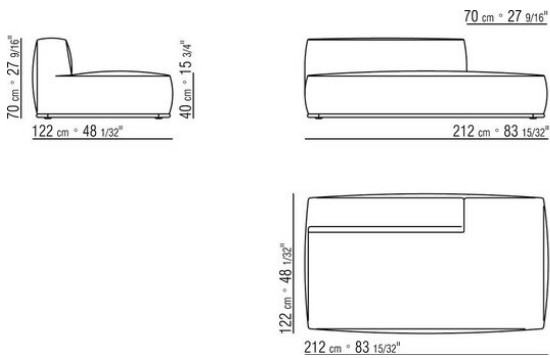

COD. 0293F3