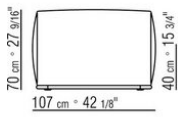

COD. 029305