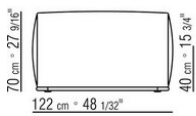

COD. 0293A5

COD. 0293A7

COD. 0293A8

COD. 0293B3

COD. 0293B5

COD. 0293B7

COD. 0293B9

COD. 0293C1

- N.1 COD.029346 - ELEMENTO A 6 LATI DX CM.253 x156
- N.1 COD.029350 - POUF CM.107 x107
- N.1 COD.0293D9 - FIANCO TERM. SX CM.127 x270
- N.2 COD.029399 - CUSCINO CM.90 x65
- N.3 COD.029398 - CUSCINO CM.65 x65