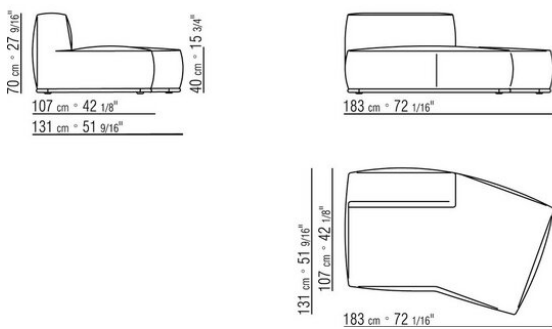

COD. 029345