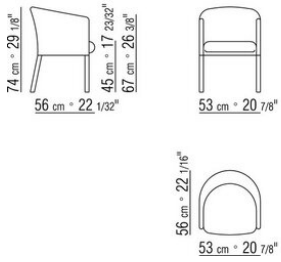

COD. 013001