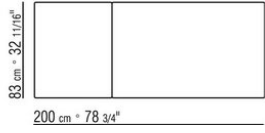

COD. 0285G8

COD. 0285M4