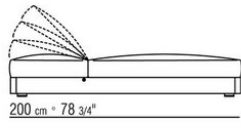

COD. 0285G8

COD. 0285M4