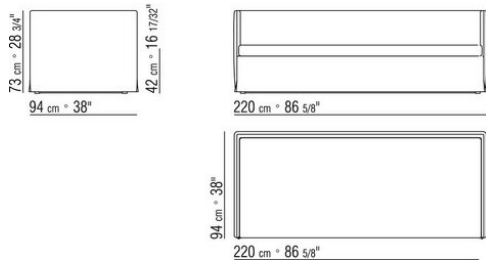

COD. 022703

COD. 022796

COD. 022799

COD. 022797

COD. 022798

COD. 022795