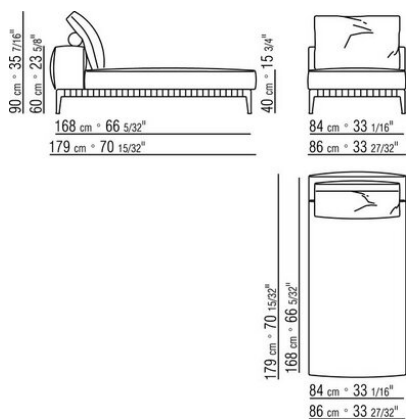

COD. 028730

COD. 028731

COD. 0287D0

COD. 0287D1

0271XN

N.1 COD.027103 - DIVANO / FINISH PLUS CM.227 x106
N.1 COD.027108 - ELEMENTO / FINISH PLUS CM.170 x106
N.4 COD.027198 - CUSCINO CM.52 x48

0271XP

N.1 COD.027105 - DIVANO / FINISH PLUS CM.312 x106
N.1 COD.027112 - FIANCO DX FINISH PLUS CM.199 x106