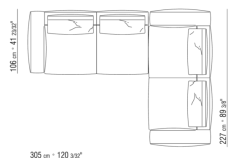

0271XX

N.1 COD.027113 - FIANCO SX / FINISH PLUS CM.199 x106
N.1 COD.027103 - DIVANO / FINISH PLUS CM.227 x106