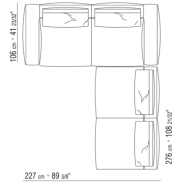

0271XA

N.1 COD.0271A3 - DIVANO CM.227 x106
N.1 COD.0271A8 - ELEMENTO CM.170 x106
N.4 COD.027198 - CUSCINO CM.52 x48