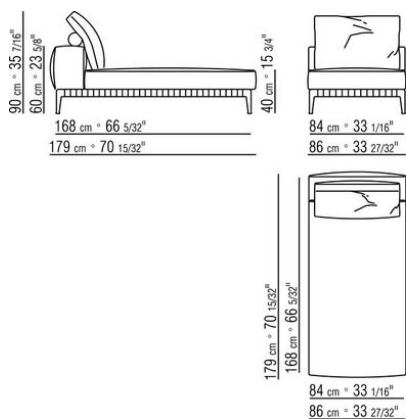

COD. 028730