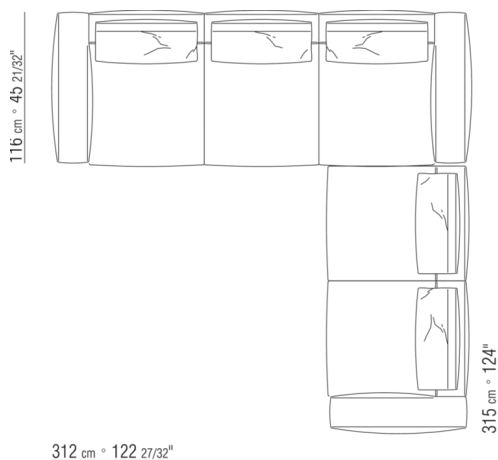

0287XP

N.1 COD.028705 - DIVANO / FINISH PLUS CM.312 x116
N.1 COD.027112 - FIANCO DX FINISH PLUS CM.199 x106