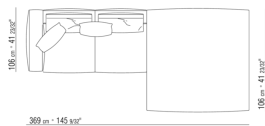

0271XY

- N.1 COD.027127 - FIANCO TERM. SX / FINISH PLUS CM.284 x106
- N.1 COD.027146 - ELEMENTO TERM. DX C/BRACCIOLO FINISH PLUS CM.312 x106
- N.4 COD.027198 - CUSCINO CM.52 x48

0271YN

- N.1 COD.027113 - FIANCO SX / FINISH PLUS CM.199 x106
- N.1 COD.028753 - POUF FINISH PLUS CM.170 x170
- N.2 COD.027198 - CUSCINO CM.52 x48

0287XA

- N.1 COD.0287B3 - FIANCO SX CM.199 x116
- N.1 COD.0287B4 - FIANCO DX CM.199 x179