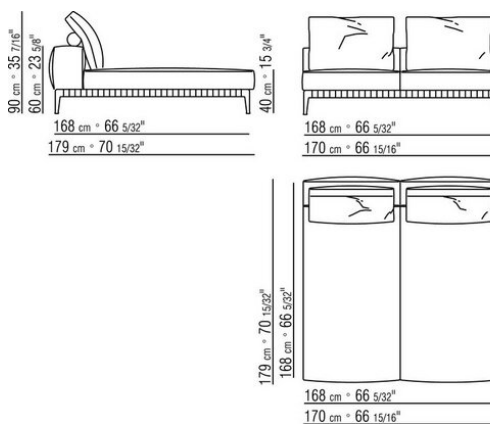

COD. 028730

COD. 028731

COD. 0287D0

COD. 0287D1

0271XN

N.1 COD.027103 - DIVANO / FINISH PLUS CM.227 x106
N.1 COD.027108 - ELEMENTO / FINISH PLUS CM.170 x106
N.4 COD.027198 - CUSCINO CM.52 x48

0271XP

N.1 COD.027105 - DIVANO / FINISH PLUS CM.312 x106
N.1 COD.027112 - FIANCO DX FINISH PLUS CM.199 x106