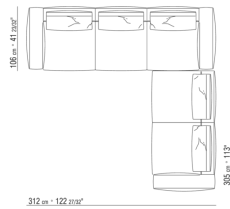

COD. 028730

COD. 028731

COD. 0287D0

COD. 0287D1

0271XN

N.1 COD.027103 - DIVANO / FINISH PLUS CM.227 x106
N.1 COD.027108 - ELEMENTO / FINISH PLUS CM.170 x106
N.4 COD.027198 - CUSCINO CM.52 x48

0271XP

N.1 COD.027105 - DIVANO / FINISH PLUS CM.312 x106
N.1 COD.027112 - FIANCO DX FINISH PLUS CM.199 x106