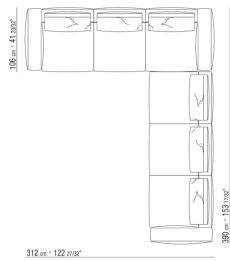

0271XQ

N.1 COD.027105 - DIVANO / FINISH PLUS CM.312 x106
N.1 COD.027116 - FIANCO DX FINISH PLUS CM.284 x106