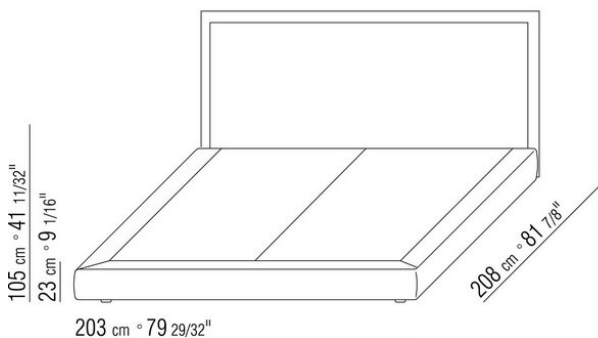

COD. 015FL5