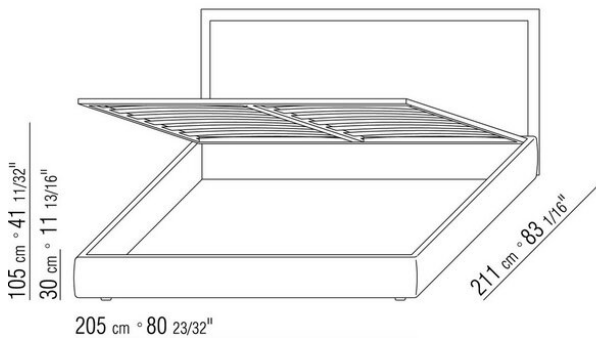

COD. 015FN5