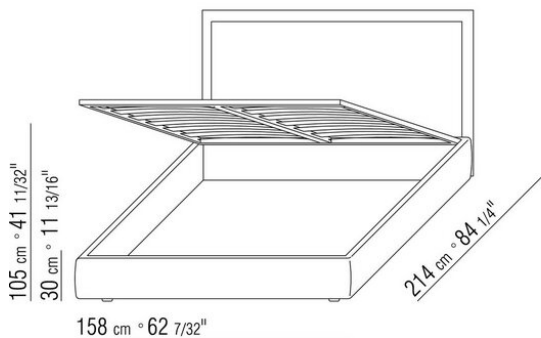

COD. 015FN6