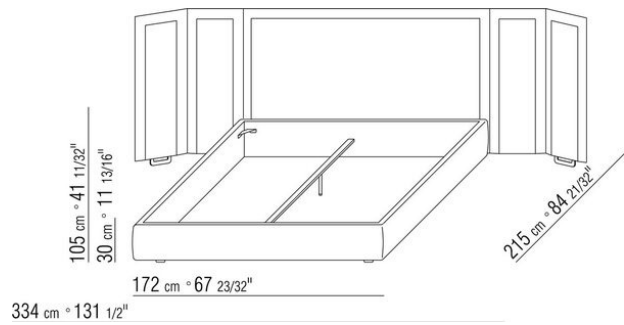

COD. 015FYA