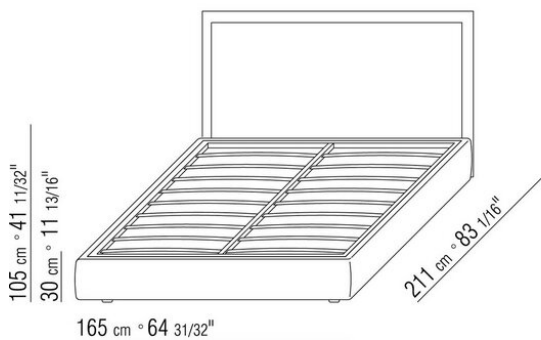

COD. 015FM1