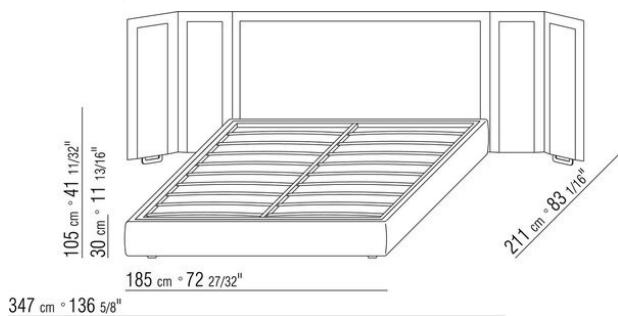

COD. 015FQ3