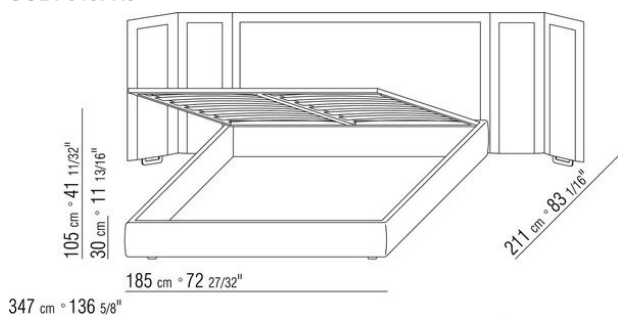

COD. 015FR3