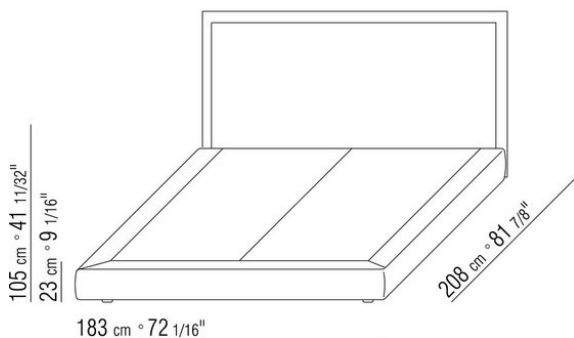

COD. 015FL3