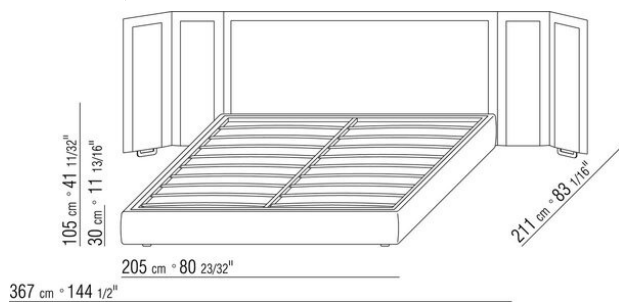

COD. 015FQ5