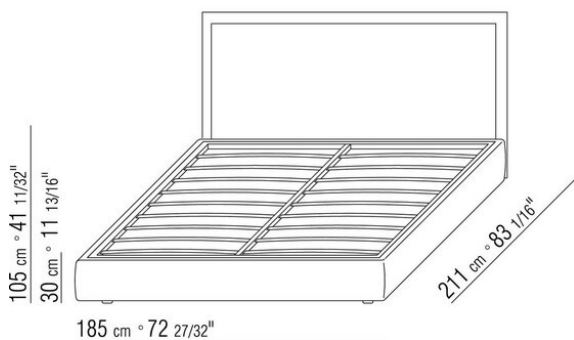

COD. 015FM3