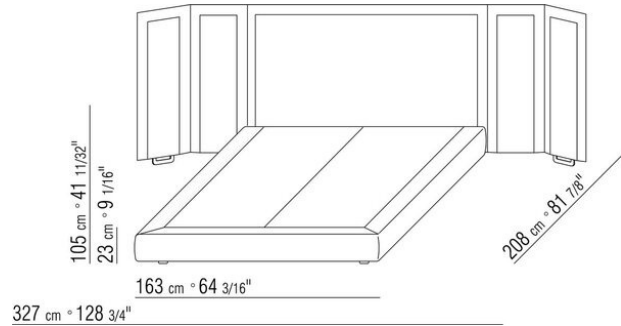

COD. 015FP1