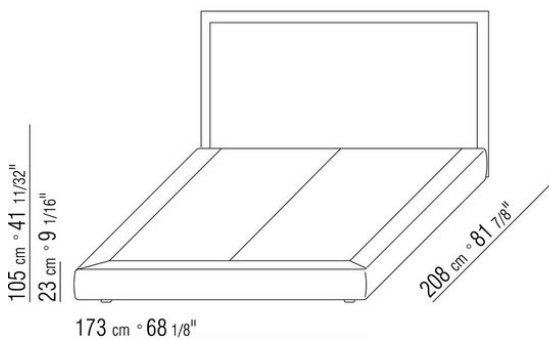

COD. 015FL2