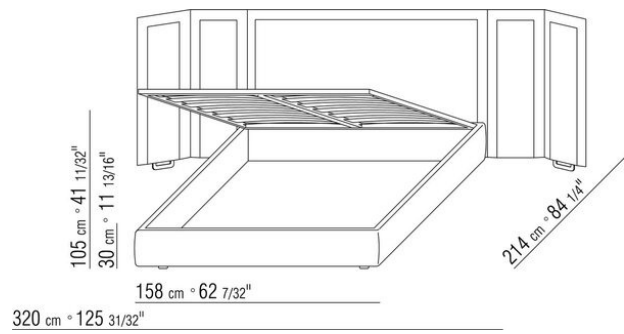

COD. 015FR6