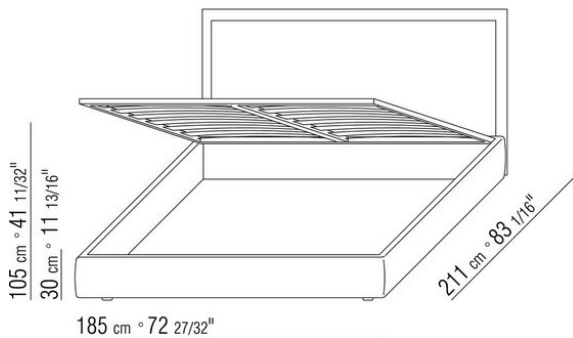

COD. 015FN3