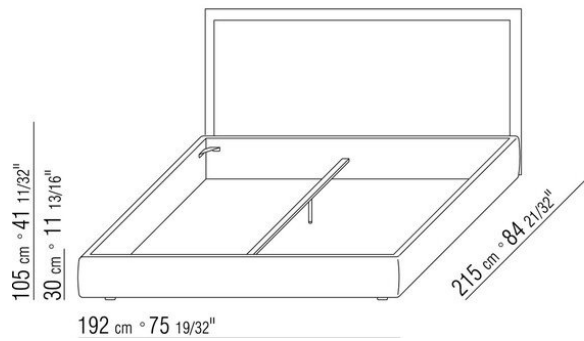

COD. 015FVC