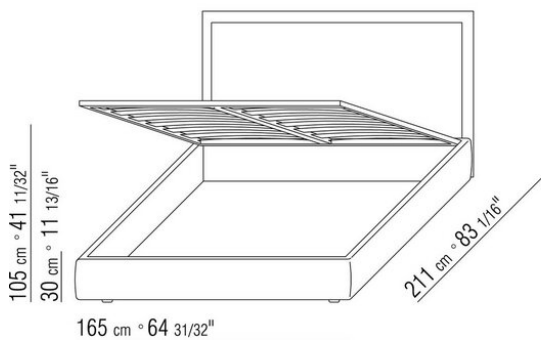

COD. 015FN1