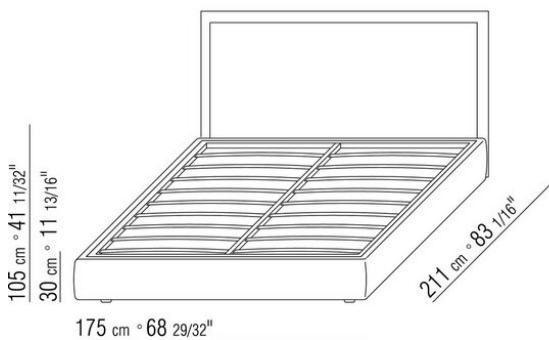

COD. 015FM2