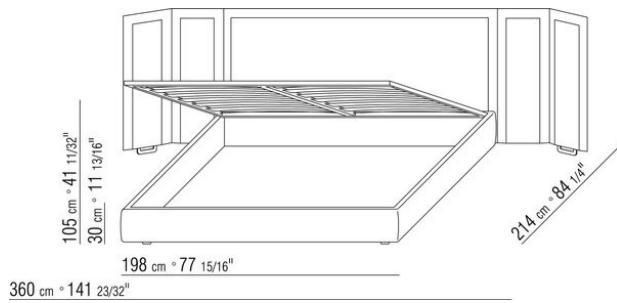

COD. 015FR8