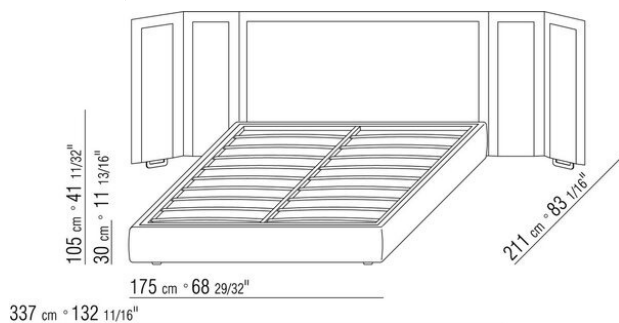

COD. 015FQ2