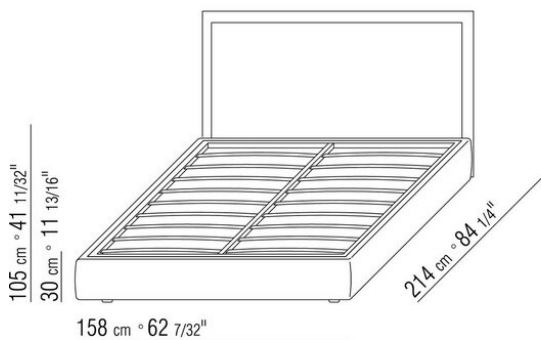

COD. 015FM6