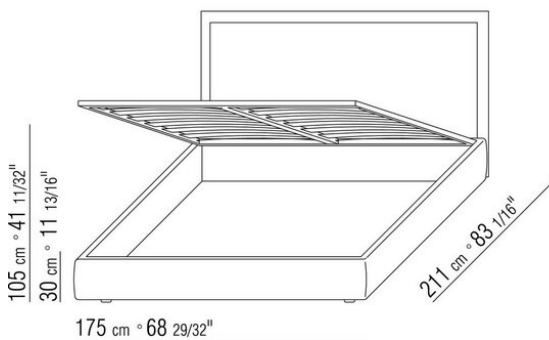

COD. 015FN2