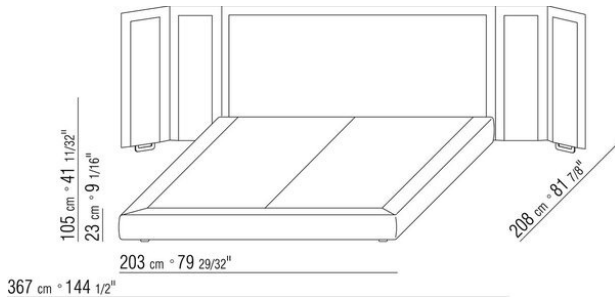

COD. 015FP5