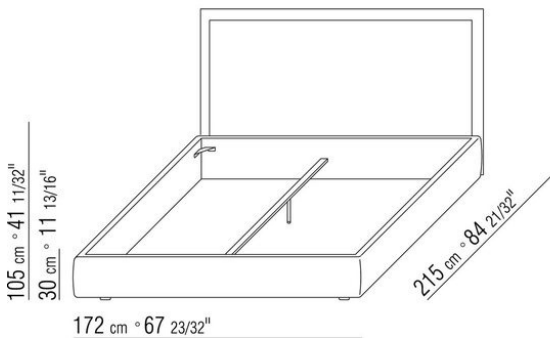

COD. 015FVA