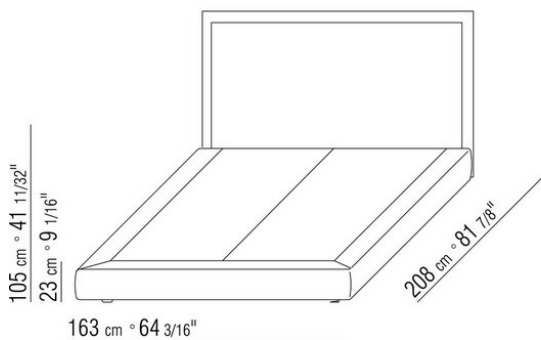

COD. 015FL1