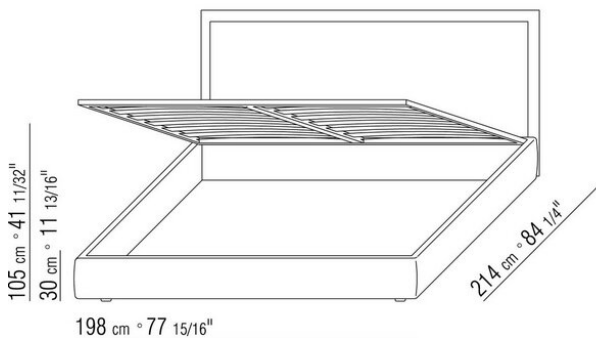

COD. 015FN8