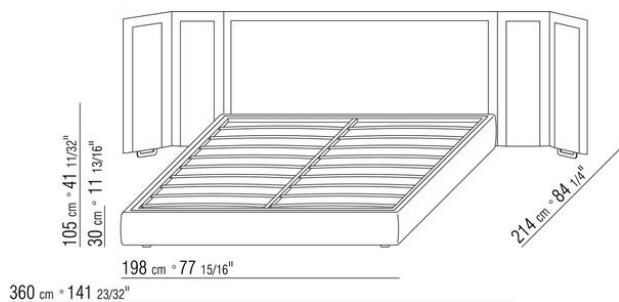

COD. 015FQ8