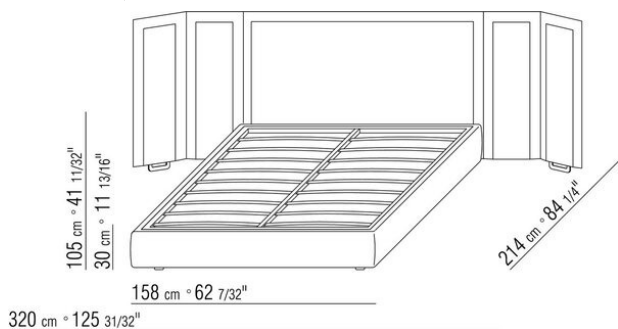

COD. 015FQ6