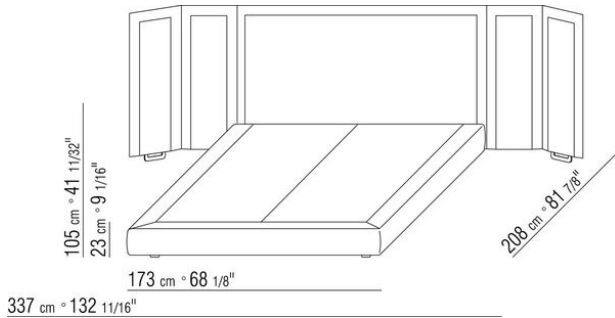

COD. 015FP2