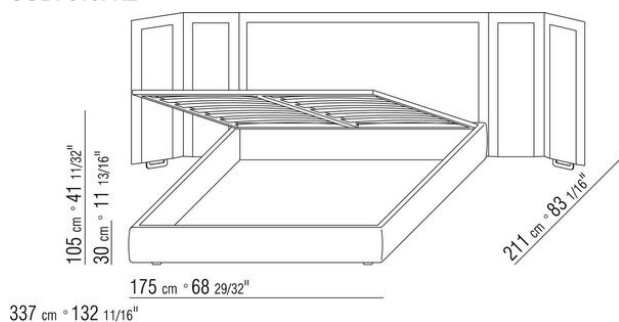

COD. 015FR2