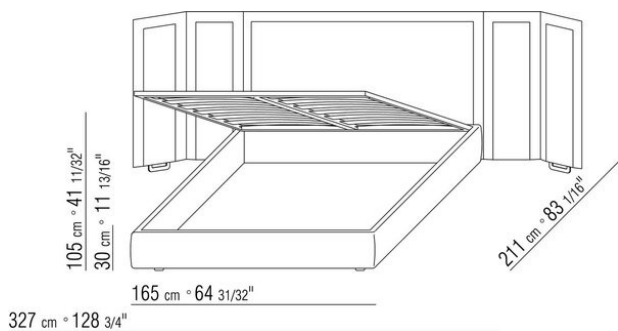

COD. 015FR1