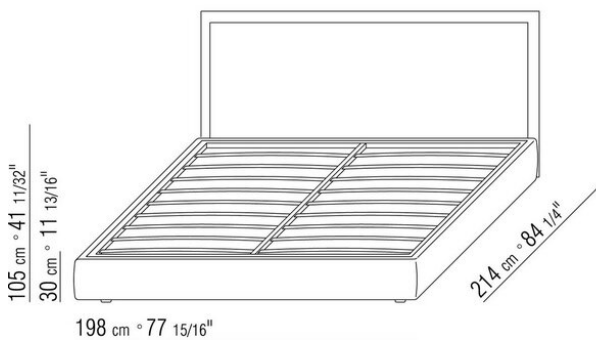

COD. 015FM8