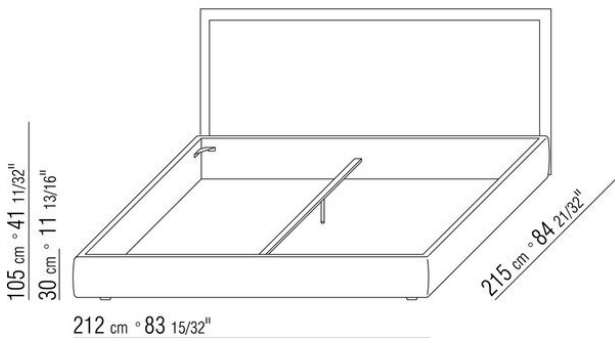

COD. 015FVE