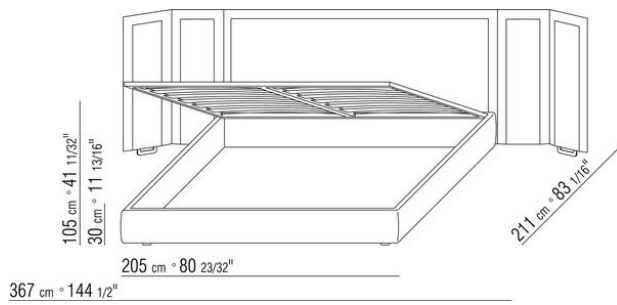

COD. 015FR5