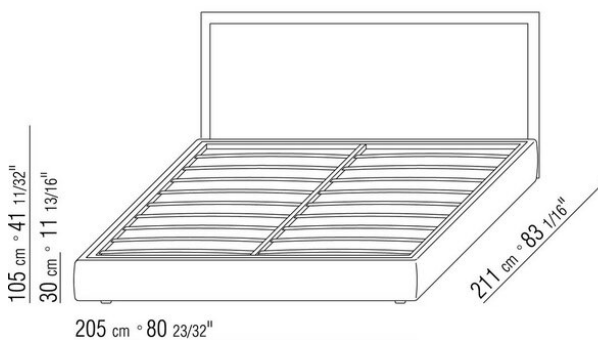

COD. 015FM5