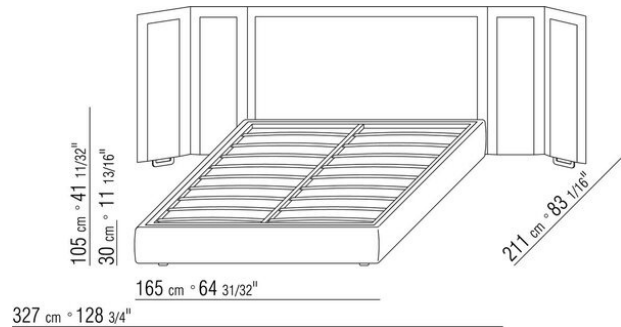

COD. 015FQ1