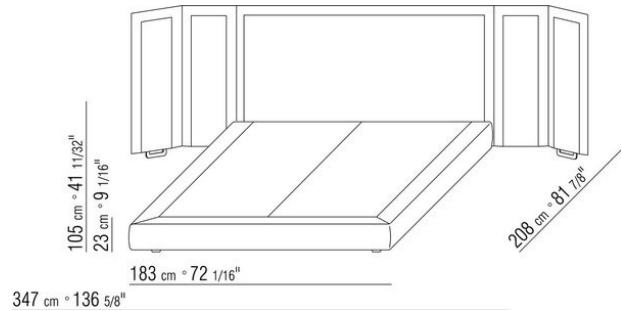

COD. 015FP3