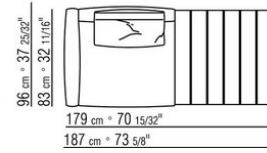

COD. 0274F5