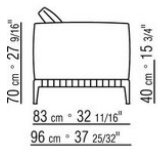

COD. 0274F3