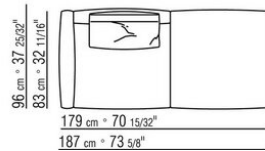

COD. 0274C3