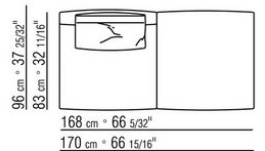

COD. 0274D3