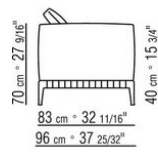

COD. 0274F9