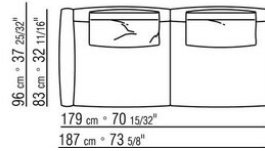

COD. 0274B3