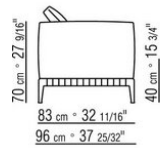

COD. 0274C3