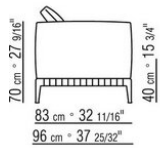

COD. 0274B7