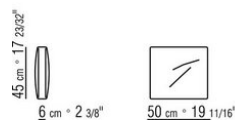

COD. 0274M9

0274XA

N.1 COD.0274B3 - END UNIT L CM.187 x96
N.1 COD.0274C7 - LONG CORNER L CM.272 x96

0274XB

N.1 COD.0274D8 - END UNIT W | WOODEN TABLE CM.170 x96
N.1 COD.0274B2 - END UNIT R CM.187 x96
N.1 COD.0274D9 - END UNIT W | WOODEN TABLE CM.170 x96