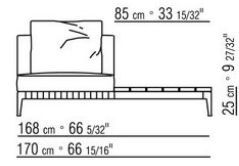

COD. 0274D9