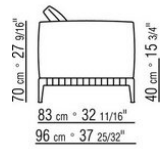

COD. 0274A5