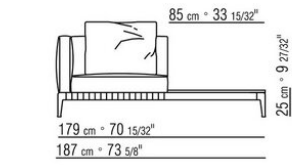

COD. 0274F3