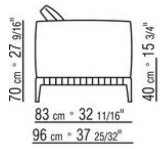

COD. 0274A3