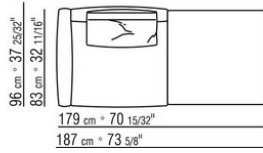

COD. 0274F3