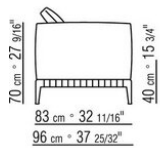

COD. 0274C7