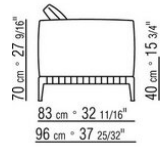

COD. 0274B3