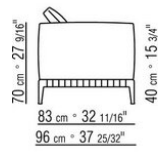

COD. 0274F5