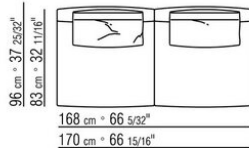

COD. 0274A8