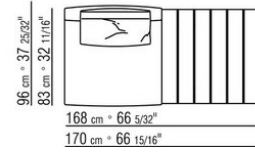

COD. 0274D9