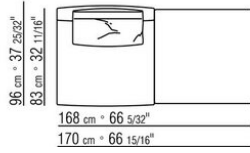

COD. 0274D7