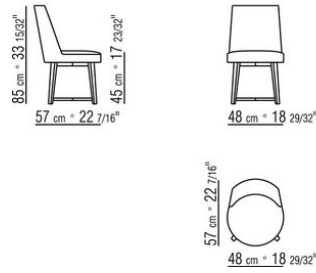

COD. 0246A1

COD. 024603