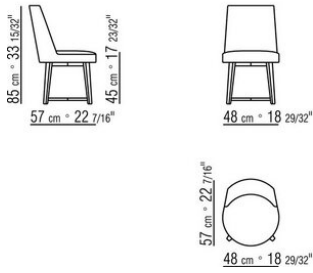

COD. 024602

COD. 024601