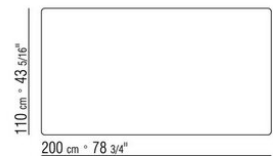

COD. 023381