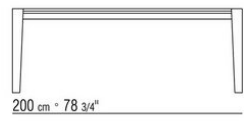

COD. 023381