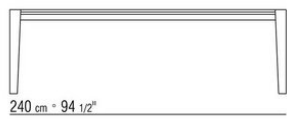

COD. 023382