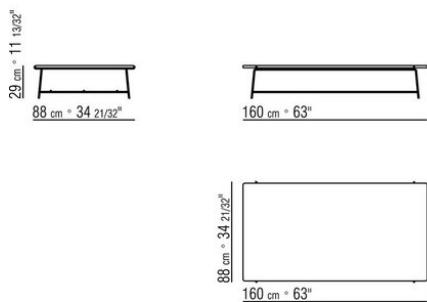

Piano in legno massello di iroko nelle finiture naturale, tinto grigio, tinto

marrone, laccato bianco o in pietra nelle tipologie porfido, cardoso, lavica, beola argentata. La misura 300x105 non prevede il top in pietra

Piedi appoggio a terra su puntali in materiale termoplastico

Cover in materiale impermeabile, la cover è a richiesta con supplemento di prezzo

COD. 0282H0

COD. 0282H2

COD. 0282H5

COD. 0282K2

COD. 0282K5