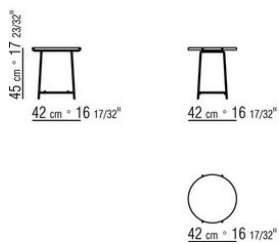

COD. 0282H0