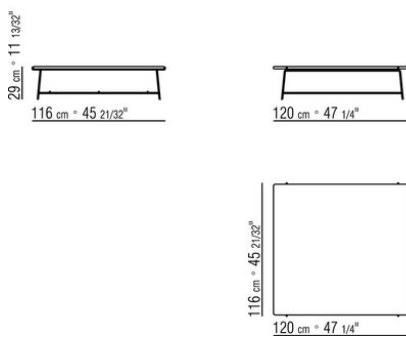

COD. 0282H2