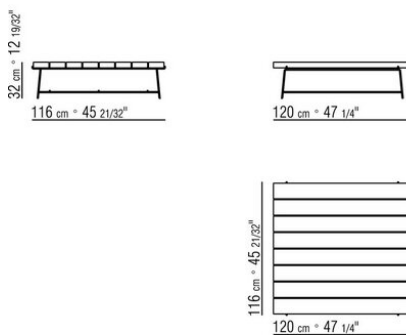

Piano in legno massello di iroko nelle finiture naturale, tinto grigio, tinto

marrone, laccato bianco o in pietra nelle tipologie porfido, cardoso, lavica, beola argentata. La misura 300x105 non prevede il top in pietra

Piedi appoggio a terra su puntali in materiale termoplastico

Cover in materiale impermeabile, la cover è a richiesta con supplemento di prezzo

COD. 0282H0

COD. 0282H2

COD. 0282H5

COD. 0282K2

COD. 0282K5