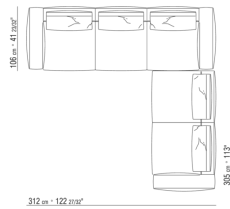

# COMPOSICIONES | GREGORY | GREGORY XL

---

0271XN

N.1 COD.027103 - SOFA' / FINISH PLUS CM.227 x106  
N.1 COD.027108 - MODULO / FINISH PLUS CM.170 x106  
N.4 COD.027198 - COJIN CM.52 x48

0271XP

N.1 COD.027105 - SOFA' / FINISH PLUS CM.312 x106  
N.1 COD.027112 - FINAL D / FINISH PLUS CM.199 x106