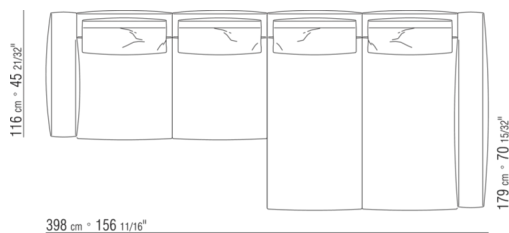

- N.1 COD.0287B3 - FINAL IZQ CM.199 x116
- N.1 COD.0287B4 - FINAL D CM.199 x179