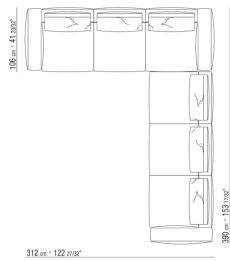

0271XQ

N.1 COD.027105 - SOFA' / FINISH PLUS CM.312 x106
N.1 COD.027116 - FINAL D / FINISH PLUS CM.284 x106