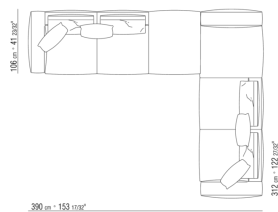

0271XY

- N.1 COD.027127 - DORMEUSE FINAL IZQ / FINISH PLUS CM.284 x106
- N.1 COD.027146 - MODULO D C/BRAZO FINISH PLUS CM.312 x106
- N.4 COD.027198 - COJIN CM.52 x48

0271YN