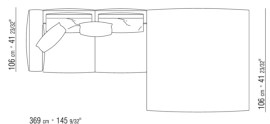

- N.1 COD.027113 - FINAL IZQ / FINISH PLUS CM.199 x106
- N.1 COD.028753 - POUF FINISH PLUS CM.170 x170
- N.2 COD.027198 - COJIN CM.52 x48

0287XA