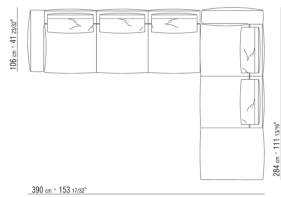

0271XT

N.1 COD.027117 - FINAL IZQ / FINISH PLUS CM.284 x106
N.1 COD.027127 - DORMEUSE FINAL IZQ / FINISH PLUS
CM.284 x106