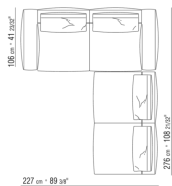

0271XA

N.1 COD.0271A3 - SOFA' CM.227 x106
N.1 COD.0271A8 - MODULO CM.170 x106
N.4 COD.027198 - COJIN CM.52 x48