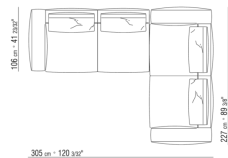

0271XX

N.1 COD.027113 - FINAL IZQ / FINISH PLUS CM.199 x106
N.1 COD.027103 - SOFA' / FINISH PLUS CM.227 x106