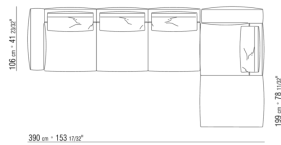

0271XS

N.1 COD.027117 - FINAL IZQ / FINISH PLUS CM.284 x106
N.1 COD.027123 - DORMEUSE FINAL IZQ / FINISH PLUS
CM.199 x106
N.4 COD.027198 - COJIN CM.52 x48