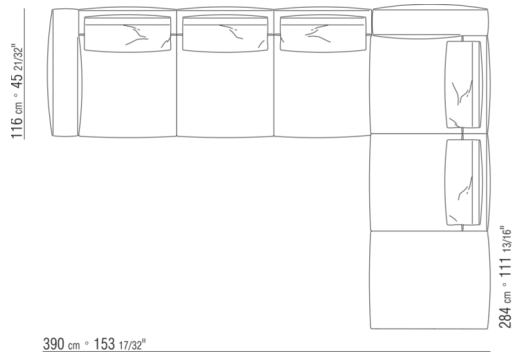

# COMPOSICIONES | GREGORY | GREGORY XL

0287XB

N.1 COD.0271B2 - FINAL D CM.199 x106  
N.1 COD.0287A5 - SOFA' CM.312 x116

0287XC

N.1 COD.0271B6 - FINAL D CM.284 x106  
N.1 COD.0287A5 - SOFA' CM.312 x116

0287XD