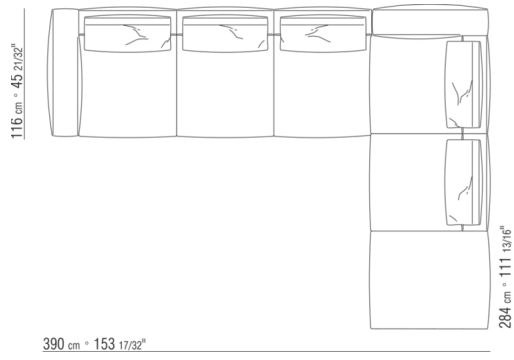

0287XR

N.1 COD.028717 - FINAL IZQ / FINISH PLUS CM.284 x116
N.1 COD.027127 - DORMEUSE FINAL IZQ / FINISH PLUS
CM.284 x106