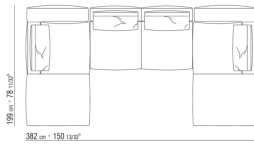

0271XW

N.1 COD.027122 - DORMEUSE FINAL D / FINISH PLUS
CM.199 x106
N.1 COD.027108 - MODULO / FINISH PLUS CM.170 x106
N.1 COD.027123 - DORMEUSE FINAL IZQ / FINISH PLUS
CM.199 x106