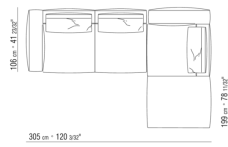

0271XR

N.1 COD.027113 - FINAL IZQ / FINISH PLUS CM.199 x106
N.1 COD.027123 - DORMEUSE FINAL IZQ / FINISH PLUS
CM.199 x106
N.4 COD.027198 - COJIN CM.52 x48