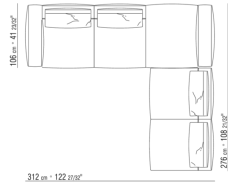

0271XV

N.1 COD.027147 - MODULO IZQ C/BRAZO FINISH PLUS
CM.312 x106
N.1 COD.027108 - MODULO / FINISH PLUS CM.170 x106