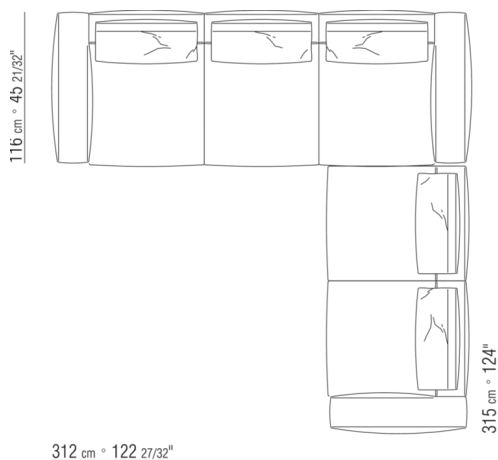

0287XP

N.1 COD.028705 - SOFA' / FINISH PLUS CM.312 x116
N.1 COD.027112 - FINAL D / FINISH PLUS CM.199 x106