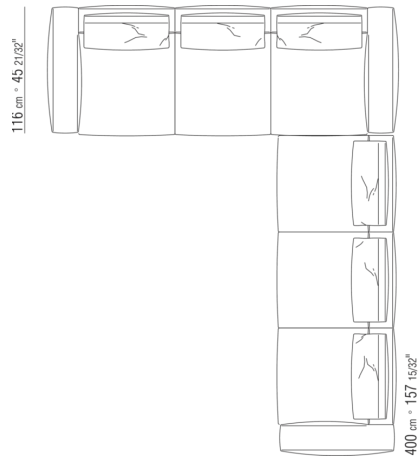

N.1 COD.0271B6 - FINAL D CM.284 x106
N.1 COD.0287A5 - SOFA' CM.312 x116

0287XD