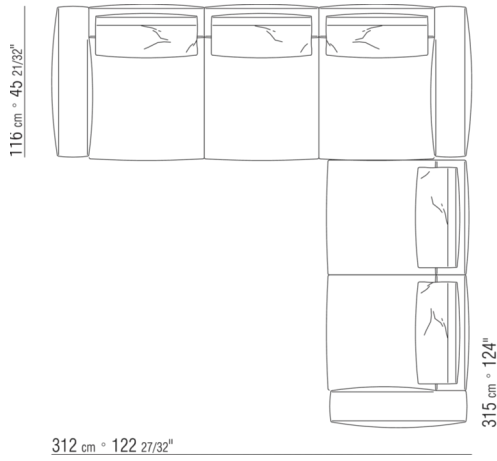

COMPOSICIONES | GREGORY | GREGORY XL

0287XB

N.1 COD.0271B2 - FINAL D CM.199 x106
N.1 COD.0287A5 - SOFA' CM.312 x116

0287XC