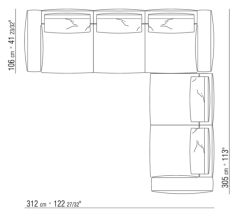

0271XB

N.1 COD.0271A5 - SOFA CM.312 x106
N.1 COD.0271B2 - ENDELMENT R CM.199 x106