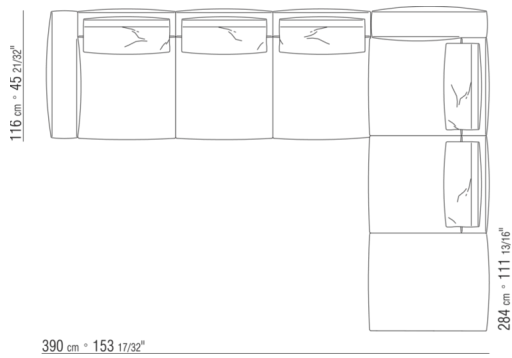

N.1 COD.0271C7 - LANGE ECKE L CM.284 x106
N.1 COD.0287B7 - ENDELEMENT L CM.284 x116