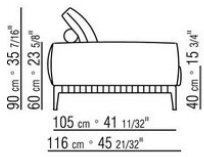

COD. 028703