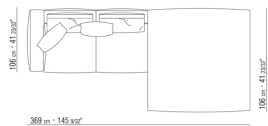

0271XY

N.1 COD.027127 - LANGE ECKE L / FINISH PLUS CM.284 x106

N.1 COD.027146 - ENDELEMENT R MIT ARMLEHNE FINISH PLUS CM.312 x106

N.4 COD.027198 - KISSEN CM.52 x48

0271YN

N.1 COD.027113 - ENDELEMENT L / FINISH PLUS CM.199 x106

N.1 COD.028753 - HOCKER FINISH PLUS CM.170 x170

N.2 COD.027198 - KISSEN CM.52 x48

0287XA

N.1 COD.0287B3 - ENDELMENT L CM.199 x116

N.1 COD.0287B4 - ENDELMENT R CM.199 x179