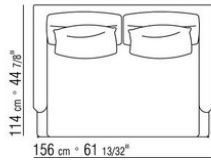

SCHÉMAS TECHNIQUES | FEEL GOOD TEN LARGE

COD. 015D42