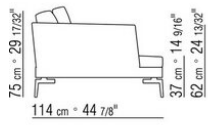

SCHÉMAS TECHNIQUES | FEEL GOOD TEN LARGE

COD. 015D42