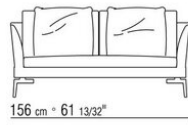

SCHÉMAS TECHNIQUES | FEEL GOOD TEN LARGE

COD. 015D42