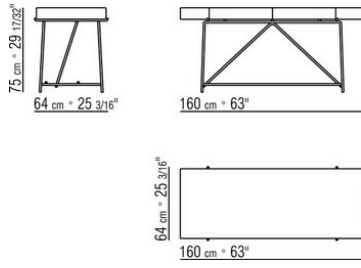

COD. 028268

COD. 028279