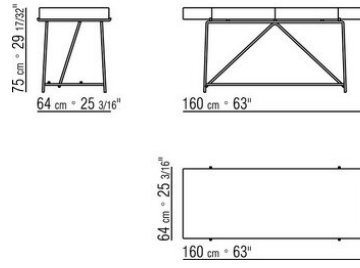

COD. 028269

COD. 028278