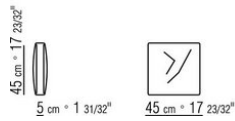

COD. 015Z98