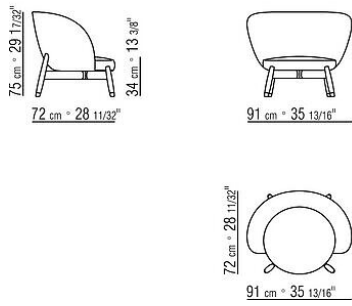

COD. 02C199

COD. 02C122