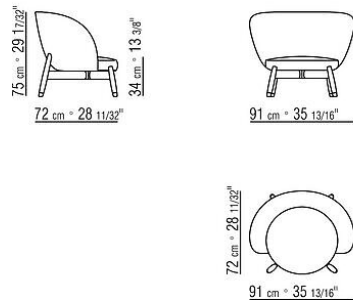

COD. 02C121

COD. 02C198