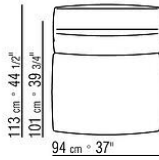

覆盖面料镶边套面配罗缎镶边，可选用样品卡中的所有颜色，包括PVC/仿皮饰面。

Flexform

保留在任何时候对其产品进行其认为适当的改进或修改的权利，包括美学性质、技术性质、尺寸和材料等方面，恕不另行通知。

组合沙发

COD. 02C0A2

COD. 02C0A3

COD. 02C0A4

COD. 02C0A5