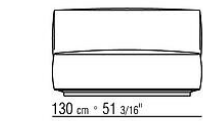

覆盖面料镶边套面配罗缎镶边，可选用样品卡中的所有颜色，包括PVC/仿皮饰面。

Flexform

保留在任何时候对其产品进行其认为适当的改进或修改的权利，包括美学性质、技术性质、尺寸和材料等方面，恕不另行通知。

组合沙发

COD. 02C0A2

COD. 02C0A3

COD. 02C0A4

COD. 02C0A5