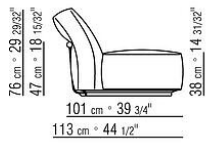

覆盖面料镶边套面配罗缎镶边，可选用样品卡中的所有颜色，包括PVC/仿皮饰面。

Flexform

保留在任何时候对其产品进行其认为适当的改进或修改的权利，包括美学性质、技术性质、尺寸和材料等方面，恕不另行通知。

组合沙发

COD. 02C0A2

COD. 02C0A3

COD. 02C0A4

COD. 02C0A5