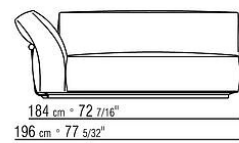

覆盖面料镶边套面配罗缎镶边，可选用样品卡中的所有颜色，包括PVC/仿皮饰面。

Flexform

保留在任何时候对其产品进行其认为适当的改进或修改的权利，包括美学性质、技术性质、尺寸和材料等方面，恕不另行通知。

组合沙发

COD. 02C0A2

COD. 02C0A3

COD. 02C0A4

COD. 02C0A5

COD. 02C0D1

COD. 02C0D3

COD. 02C0D5

COD. 02C0D7

COD. 02C0D9

COD. 02C0F1

COD. 02C0B1

COD. 02C0B3