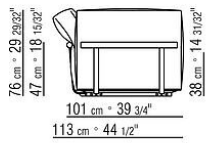

COD. 02C0D1