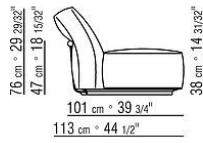

覆盖面料镶边套面配罗缎镶边，可选用样品卡中的所有颜色，包括PVC/仿皮饰面。

Flexform

保留在任何时候对其产品进行其认为适当的改进或修改的权利，包括美学性质、技术性质、尺寸和材料等方面，恕不另行通知。

组合沙发

COD. 02C0A2

COD. 02C0A3

COD. 02C0A4

COD. 02C0A5