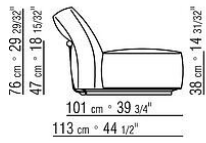

覆盖面料镶边套面配罗缎镶边，可选用样品卡中的所有颜色，包括PVC/仿皮饰面。

Flexform

保留在任何时候对其产品进行其认为适当的改进或修改的权利，包括美学性质、技术性质、尺寸和材料等方面，恕不另行通知。

组合沙发

COD. 02C0A2

COD. 02C0A3

COD. 02C0A4

COD. 02C0A5