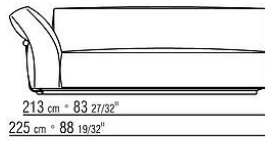

覆盖面料镶边套面配罗缎镶边，可选用样品卡中的所有颜色，包括PVC/仿皮饰面。

Flexform

保留在任何时候对其产品进行其认为适当的改进或修改的权利，包括美学性质、技术性质、尺寸和材料等方面，恕不另行通知。

组合沙发

COD. 02C0A2

COD. 02C0A3

COD. 02C0A4

COD. 02C0A5

COD. 02C0D1

COD. 02C0D3

COD. 02C0D5

COD. 02C0D7

COD. 02C0D9

COD. 02C0F1

COD. 02C0B1

COD. 02C0B3