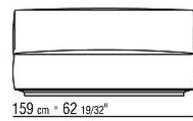

覆盖面料镶边套面配罗缎镶边，可选用样品卡中的所有颜色，包括PVC/仿皮饰面。

Flexform

保留在任何时候对其产品进行其认为适当的改进或修改的权利，包括美学性质、技术性质、尺寸和材料等方面，恕不另行通知。

组合沙发

COD. 02C0A2

COD. 02C0A3

COD. 02C0A4

COD. 02C0A5