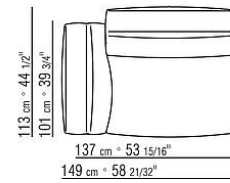

COD. 02C0D3