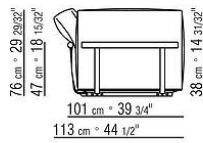

COD. 02C0D3