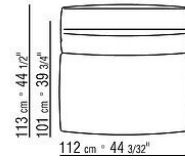

覆盖面料镶边套面配罗缎镶边，可选用样品卡中的所有颜色，包括PVC/仿皮饰面。

Flexform

保留在任何时候对其产品进行其认为适当的改进或修改的权利，包括美学性质、技术性质、尺寸和材料等方面，恕不另行通知。

组合沙发

COD. 02C0A2

COD. 02C0A3

COD. 02C0A4

COD. 02C0A5