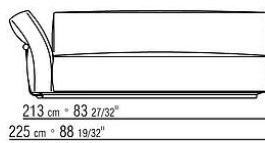

COD. 02C0F9