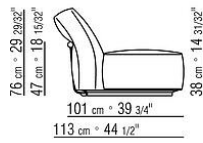

覆盖面料镶边套面配罗缎镶边，可选用样品卡中的所有颜色，包括PVC/仿皮饰面。

Flexform

保留在任何时候对其产品进行其认为适当的改进或修改的权利，包括美学性质、技术性质、尺寸和材料等方面，恕不另行通知。

组合沙发

COD. 02C0A2

COD. 02C0A3

COD. 02C0A4

COD. 02C0A5