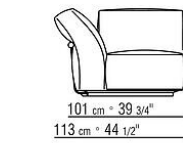

COD. 02C0D1