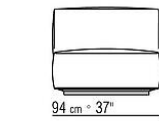

覆盖面料镶边套面配罗缎镶边，可选用样品卡中的所有颜色，包括PVC/仿皮饰面。

Flexform

保留在任何时候对其产品进行其认为适当的改进或修改的权利，包括美学性质、技术性质、尺寸和材料等方面，恕不另行通知。

组合沙发

COD. 02C0A2

COD. 02C0A3

COD. 02C0A4

COD. 02C0A5