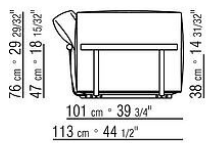

COD. 02C0D5