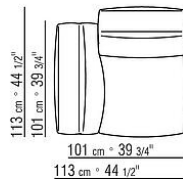

COD. 02C0D1