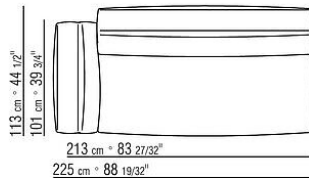

COD. 02C0F9