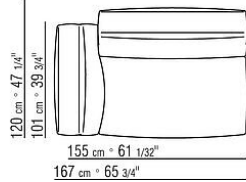

COD. 02C0D5