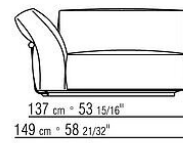

COD. 02C0D3