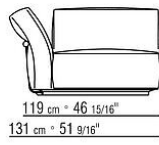

覆盖面料镶边套面配罗缎镶边，可选用样品卡中的所有颜色，包括PVC/仿皮饰面。

Flexform

保留在任何时候对其产品进行其认为适当的改进或修改的权利，包括美学性质、技术性质、尺寸和材料等方面，恕不另行通知。

组合沙发

COD. 02C0A2

COD. 02C0A3

COD. 02C0A4

COD. 02C0A5

COD. 02C0D1

COD. 02C0D3

COD. 02C0D5

COD. 02C0D7

COD. 02C0D9

COD. 02C0F1

COD. 02C0B1

COD. 02C0B3