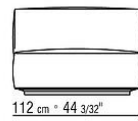

覆盖面料镶边套面配罗缎镶边，可选用样品卡中的所有颜色，包括PVC/仿皮饰面。

Flexform

保留在任何时候对其产品进行其认为适当的改进或修改的权利，包括美学性质、技术性质、尺寸和材料等方面，恕不另行通知。

组合沙发

COD. 02C0A2

COD. 02C0A3

COD. 02C0A4

COD. 02C0A5