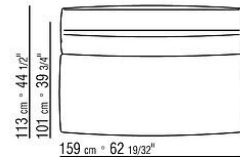

覆盖面料镶边套面配罗缎镶边，可选用样品卡中的所有颜色，包括PVC/仿皮饰面。

Flexform

保留在任何时候对其产品进行其认为适当的改进或修改的权利，包括美学性质、技术性质、尺寸和材料等方面，恕不另行通知。

组合沙发

COD. 02C0A2

COD. 02C0A3

COD. 02C0A4

COD. 02C0A5