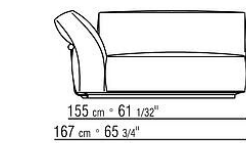

COD. 02C0D5