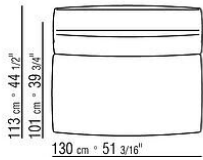

覆盖面料镶边套面配罗缎镶边，可选用样品卡中的所有颜色，包括PVC/仿皮饰面。

Flexform

保留在任何时候对其产品进行其认为适当的改进或修改的权利，包括美学性质、技术性质、尺寸和材料等方面，恕不另行通知。

组合沙发

COD. 02C0A2

COD. 02C0A3

COD. 02C0A4

COD. 02C0A5