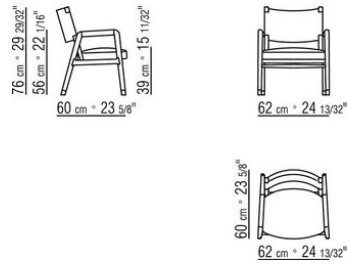

COD. 025634

COD. 025624