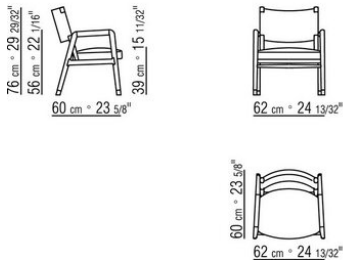

COD. 025633

COD. 025623