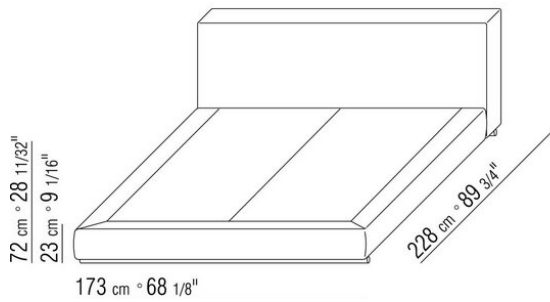

COD. 011ML2