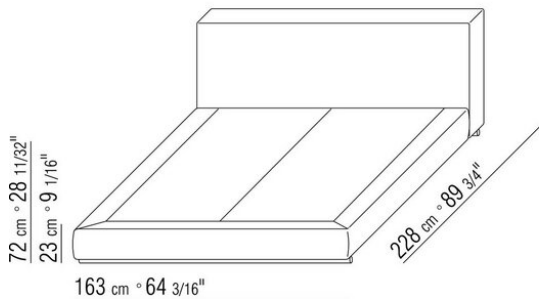

SCHÉMAS TECHNIQUES | GROUNDPIECE SLIM

COD. 011ML1