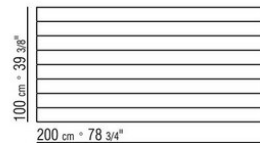

Plateau en pierre, disponible en pierre de lave, porphyre, pierre de cardoso, beola

argentée

Plateau tables 180x100 – 200x100 – 240x100 – 300x100– ø80 disponible aussi en iroko massif finition naturel, teinté gris, teinté marron, laqué blanc et barres de soutien en acier 316

COD. 014XK7

COD. 014XK8

COD. 014XL3

COD. 014XL5

COD. 014XL0

COD. 014XL2