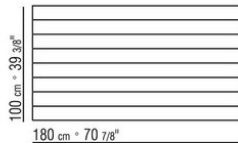

COD. 014XL3