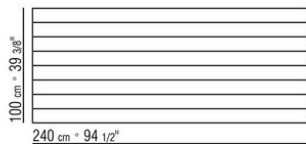

Plateau en pierre, disponible en pierre de lave, porphyre, pierre de cardoso, beola

argentée

Plateau tables 180x100 – 200x100 – 240x100 – 300x100– ø80 disponible aussi en iroko massif finition naturel, teinté gris, teinté marron, laqué blanc et barres de soutien en acier 316

COD. 014XK7

COD. 014XK8

COD. 014XL3

COD. 014XL5

COD. 014XL0

COD. 014XL2