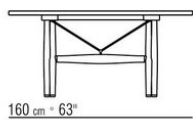

COD. 029782