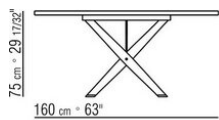

COD. 029782