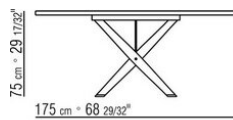

COD. 029785