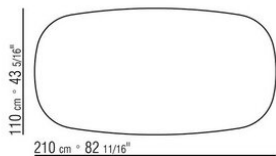

COD. 029786