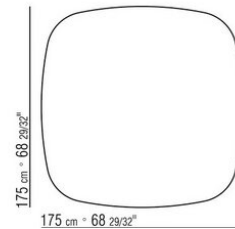

COD. 029785