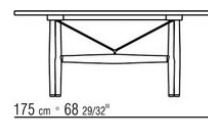

COD. 029785