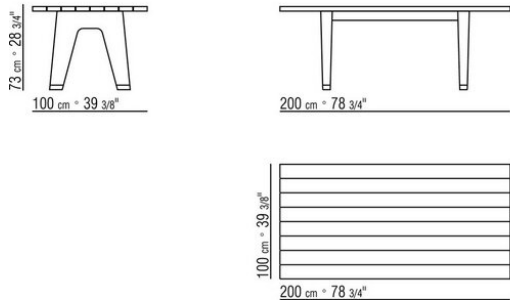

COD. 0240L0