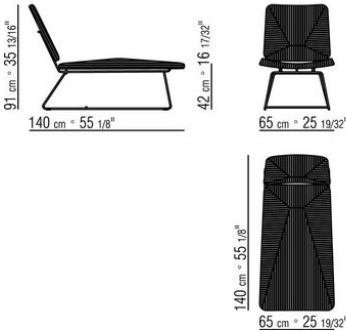

ECHOES S.H.

金属结构有磨光、磨砂、镀铬、黑铬、亮面无烟煤色、白色100，或哑光饰面的沙色610、绿色630、砖红色620和白色160。

棕色座椅/靠背采用玻璃纤维和延展性聚氨酯，表面覆盖皮革，颜色有灰色5003，深棕色5004，暗棕色5013，黑色5005，橄榄色5006，保加利亚红5008，沙色5001，烟草色5015

COD. 028031

COD. 028032

COD. 028033