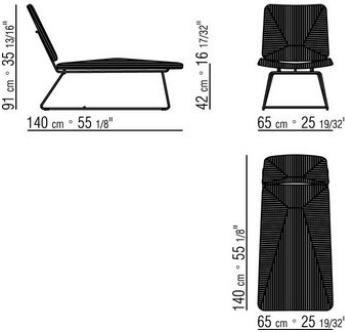

ECHOES | ECHOES S.H. CHRISTOPHE PILLET 2021

躺椅/贵妃椅

ECHOES | ECHOES S.H. | CHRISTOPHE PILLET | 2021

ECHOES

金属结构有磨光、亮面无烟煤色、白色100，或亚光漆面的沙色610、绿色630、砖红色620和白色160

Finish Plus版本的结构为金属材质，表面处理有磨砂、镀铬、黑铬。

棕色座椅/靠背为金属材质，采用扭曲芦苇杆或纯纤维素纸绳编织，有天然色4002、无烟煤色4005可选。

ECHOES S.H.

金属结构有磨光、磨砂、镀铬、黑铬、亮面无烟煤色、白色100，或哑光饰面的沙色610、绿色630、砖红色620和白色160。

棕色座椅/靠背采用玻璃纤维和延展性聚氨酯，表面覆盖皮革，颜色有灰色5003，深棕色5004，暗棕色5013，黑色5005，橄榄色5006，保加利亚红5008，沙色5001，烟草色5015

COD. 028031

COD. 028032

COD. 028033