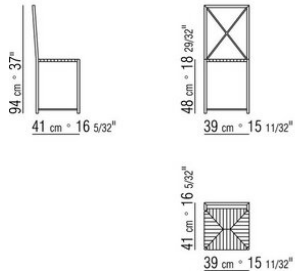

COD. 014501