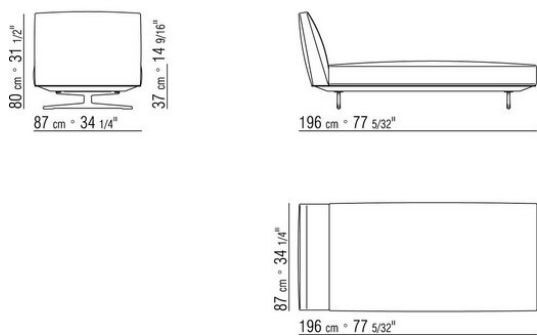

COD. 015R29