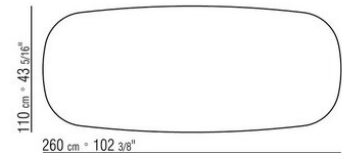

Piedi in zama pressofusa nelle finiture satinato, cromato, brunito, cromato nero, antracite lucido. Appoggio a terra su puntali in materiale termoplastico

COD. 029782

COD. 029785

COD. 029786

COD. 029787

COD. 029792