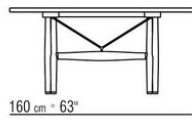

COD. 029782