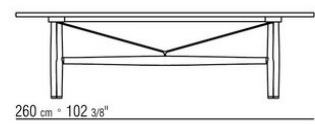

Piedi in zama pressofusa nelle finiture satinato, cromato, brunito, cromato nero, antracite lucido. Appoggio a terra su puntali in materiale termoplastico

COD. 029782

COD. 029785

COD. 029786

COD. 029787

COD. 029792