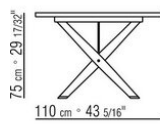

Piedi in zama pressofusa nelle finiture satinato, cromato, brunito, cromato nero, antracite lucido. Appoggio a terra su puntali in materiale termoplastico

COD. 029782

COD. 029785

COD. 029786

COD. 029787

COD. 029792