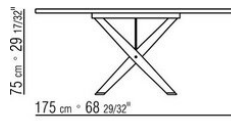

COD. 029795