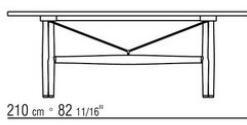

Piedi in zama pressofusa nelle finiture satinato, cromato, brunito, cromato nero, antracite lucido. Appoggio a terra su puntali in materiale termoplastico

COD. 029782

COD. 029785

COD. 029786

COD. 029787

COD. 029792