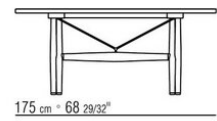

COD. 029795