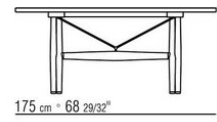

COD. 029785