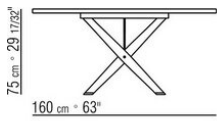

Piedi in zama pressofusa nelle finiture satinato, cromato, brunito, cromato nero, antracite lucido. Appoggio a terra su puntali in materiale termoplastico

COD. 029782

COD. 029785

COD. 029786

COD. 029787

COD. 029792