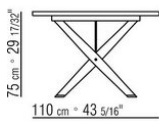

COD. 029796