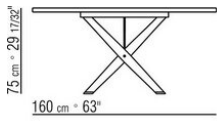

COD. 029782