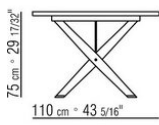

Piedi in zama pressofusa nelle finiture satinato, cromato, brunito, cromato nero, antracite lucido. Appoggio a terra su puntali in materiale termoplastico

COD. 029782

COD. 029785

COD. 029786

COD. 029787

COD. 029792