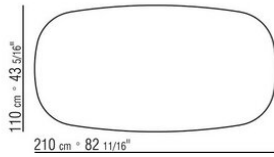

COD. 029786