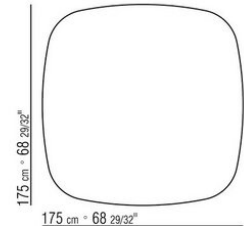

COD. 029785