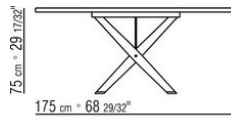

COD. 029785