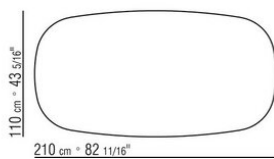

COD. 029796