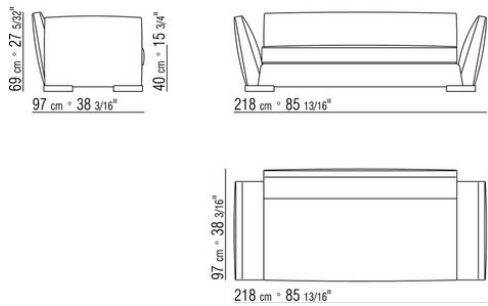

COD. 01M703