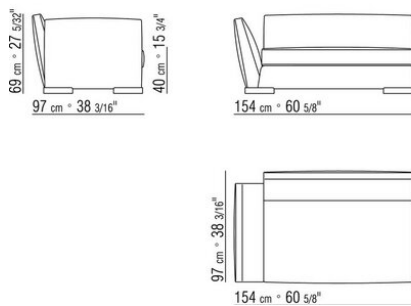

COD. 01M711