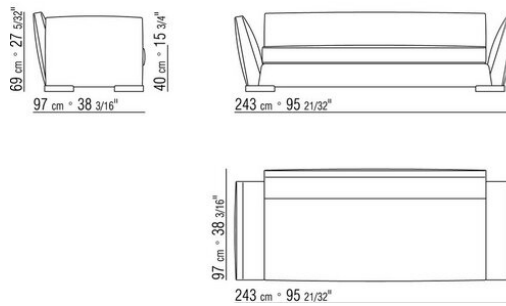

Обивка съемная из ткани или несъемная из кожи

Окантовка обивки из репсовой ленты любого цвета по каталогу образцов. Для кожаной обивки окантовка выполняется из такой же кожи

COD. 01M703

COD. 01M704

COD. 01M706