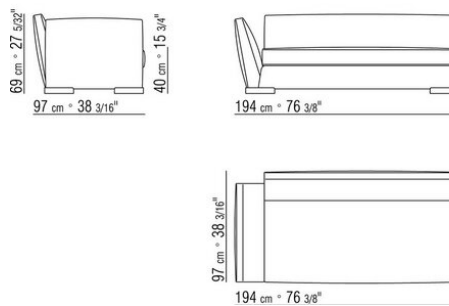

COD. 01M713