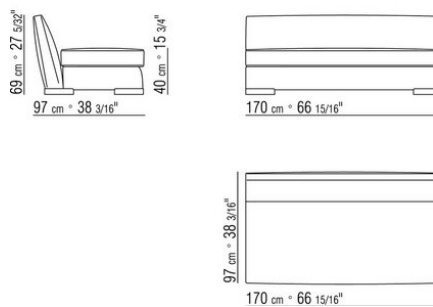

COD. 01M708