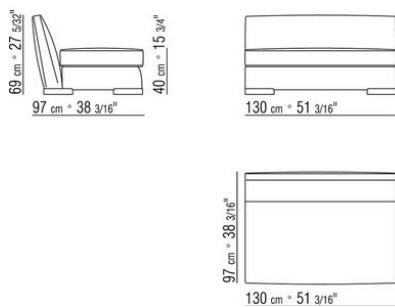

Обивка съемная из ткани или несъемная из кожи

Окантовка обивки из репсовой ленты любого цвета по каталогу образцов. Для кожаной обивки окантовка выполняется из такой же кожи

COD. 01M703

COD. 01M704

COD. 01M706