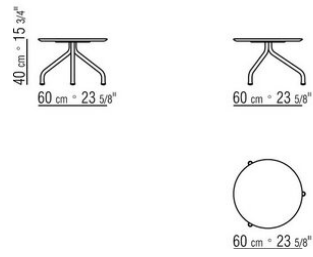

COD. 02A1H5

COD. 02A1H1