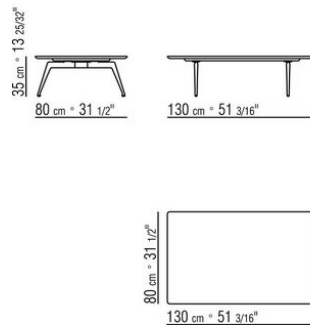

Petites tables avec plateau en bois h 33 cm, avec plateau en marbre h 35 cm

COD. 023572

COD. 023574

COD. 023575