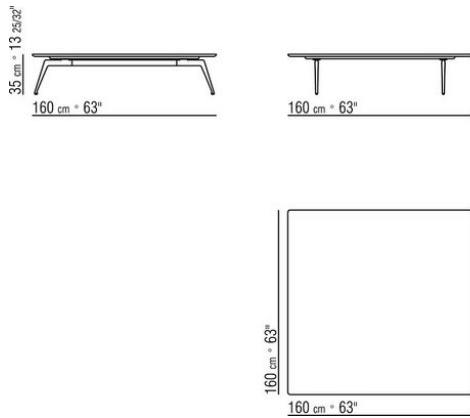

ESTE ANTONIO CITTERIO 2017

TABLES BASSES

ESTE | ANTONIO CITTERIO | 2017

Plateau en noyer canaletto finition effet brut, naturel, teinté extra ou en frêne finition naturel, teinté noyer, teinté teck, teinté wengé, teinté marron, teinté ébène ou en chêne finition effet brut. Ou en bois laqué brillant blanc, noir, lilas, vert pin, saumon, gris vert, moka, gris tourterelle, moutarde, safran, bordeaux, bleu sarcelle, gris bleu, vert mousse et brique. Ou en marbre calacatta oro brillant, calacatta oro mat, blanc carrara brillant, noir marquina

Petites tables avec plateau en bois h 33 cm, avec plateau en marbre h 35 cm

COD. 023572

COD. 023574

COD. 023575