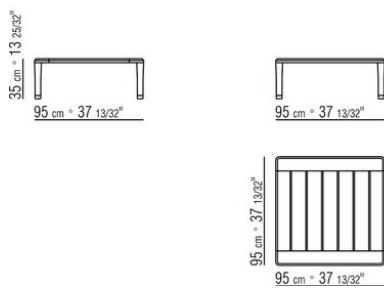

COD. 02B2H0

COD. 02B2H1