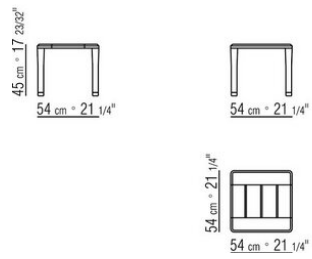

COD. 02B2H4

COD. 02B2H1