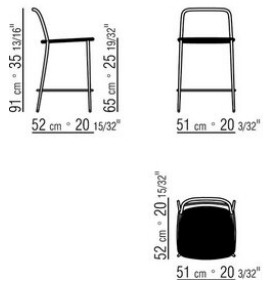

COD. 0281G0