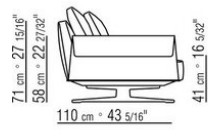

COD. 029003