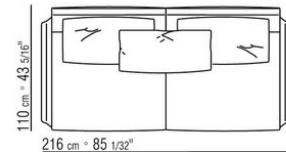

COD. 029003