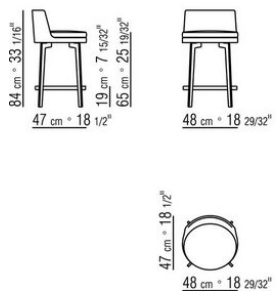

COD. 014WA4

COD. 014WA7

014WXA

- N.1 COD.014W15 - ENDELEMENT L CM.209 x95
- N.6 COD.014W98 - KISSEN CM.46 x46
- N.1 COD.014W19 - LANGE ECKE L CM.95 x209

014WXB

- N.1 COD.014W05 - ENDELEMENT L CM.144 x95
- N.7 COD.014W98 - KISSEN CM.46 x46
- N.1 COD.014W04 - ENDELEMENT R CM.144 x95
- N.1 COD.014W08 - ECKELEMENT R CM.144 x95