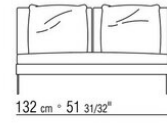

COD. 014W46