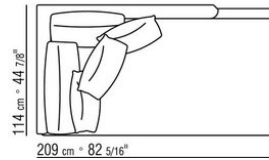

COD. 014W57

COD. 014W51

COD. 014W59

COMPOSIZIONI | FEEL GOOD LARGE

014WXC

- N.1 COD.014W55 - FIANCO SX CM.209 x114
- N.1 COD.014W59 - FIANCO TERM. SX CM.209 x114
- N.5 COD.014W98 - CUSCINO CM.46 x46

014WXD

- N.1 COD.014W45 - FIANCO SX CM.144 x114
- N.1 COD.014W48 - ANGOLO DX CM.144 x114
- N.1 COD.014W44 - FIANCO DX CM.144 x114
- N.6 COD.014W98 - CUSCINO CM.46 x46