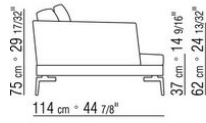

COD. 014W55