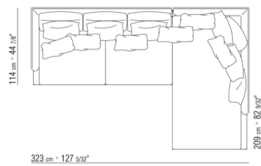

COD. 014W57

COD. 014W51

COD. 014W59

COMPOSIZIONI | FEEL GOOD LARGE

014WXC

- N.1 COD.014W55 - FIANCO SX CM.209 x114
- N.1 COD.014W59 - FIANCO TERM. SX CM.209 x114
- N.5 COD.014W98 - CUSCINO CM.46 x46

014WXD

- N.1 COD.014W45 - FIANCO SX CM.144 x114
- N.1 COD.014W48 - ANGOLO DX CM.144 x114
- N.1 COD.014W44 - FIANCO DX CM.144 x114
- N.6 COD.014W98 - CUSCINO CM.46 x46