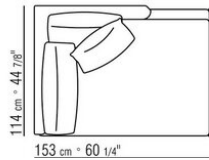

COD. 014W57

COD. 014W51

COD. 014W59

COMPOSIZIONI | FEEL GOOD LARGE

014WXC

- N.1 COD.014W55 - FIANCO SX CM.209 x114
- N.1 COD.014W59 - FIANCO TERM. SX CM.209 x114
- N.5 COD.014W98 - CUSCINO CM.46 x46

014WXD

- N.1 COD.014W45 - FIANCO SX CM.144 x114
- N.1 COD.014W48 - ANGOLO DX CM.144 x114
- N.1 COD.014W44 - FIANCO DX CM.144 x114
- N.6 COD.014W98 - CUSCINO CM.46 x46