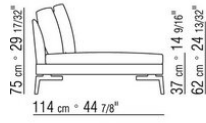

COD. 014W46