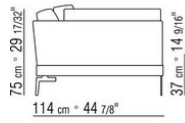

COD. 014W57

COD. 014W51

COD. 014W59

COMPOSIZIONI | FEEL GOOD LARGE

014WXC

- N.1 COD.014W55 - FIANCO SX CM.209 x114
- N.1 COD.014W59 - FIANCO TERM. SX CM.209 x114
- N.5 COD.014W98 - CUSCINO CM.46 x46

014WXD

- N.1 COD.014W45 - FIANCO SX CM.144 x114
- N.1 COD.014W48 - ANGOLO DX CM.144 x114
- N.1 COD.014W44 - FIANCO DX CM.144 x114
- N.6 COD.014W98 - CUSCINO CM.46 x46