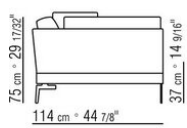

COD. 014W57

COD. 014W51

COD. 014W59

COMPOSIZIONI | FEEL GOOD LARGE

014WXC

- N.1 COD.014W55 - FIANCO SX CM.209 x114
- N.1 COD.014W59 - FIANCO TERM. SX CM.209 x114
- N.5 COD.014W98 - CUSCINO CM.46 x46

014WXD

- N.1 COD.014W45 - FIANCO SX CM.144 x114
- N.1 COD.014W48 - ANGOLO DX CM.144 x114
- N.1 COD.014W44 - FIANCO DX CM.144 x114
- N.6 COD.014W98 - CUSCINO CM.46 x46