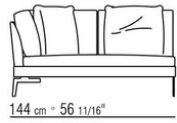

COD. 014W57

COD. 014W51

COD. 014W59

COMPOSIZIONI | FEEL GOOD LARGE

014WXC

- N.1 COD.014W55 - FIANCO SX CM.209 x114
- N.1 COD.014W59 - FIANCO TERM. SX CM.209 x114
- N.5 COD.014W98 - CUSCINO CM.46 x46

014WXD

- N.1 COD.014W45 - FIANCO SX CM.144 x114
- N.1 COD.014W48 - ANGOLO DX CM.144 x114
- N.1 COD.014W44 - FIANCO DX CM.144 x114
- N.6 COD.014W98 - CUSCINO CM.46 x46