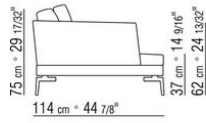

COD. 014W47