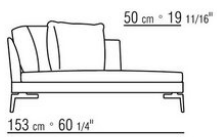

COD. 014W57

COD. 014W51

COD. 014W59

COMPOSIZIONI | FEEL GOOD LARGE

014WXC

- N.1 COD.014W55 - FIANCO SX CM.209 x114
- N.1 COD.014W59 - FIANCO TERM. SX CM.209 x114
- N.5 COD.014W98 - CUSCINO CM.46 x46

014WXD

- N.1 COD.014W45 - FIANCO SX CM.144 x114
- N.1 COD.014W48 - ANGOLO DX CM.144 x114
- N.1 COD.014W44 - FIANCO DX CM.144 x114
- N.6 COD.014W98 - CUSCINO CM.46 x46