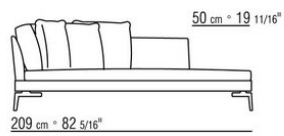

COD. 014W57

COD. 014W51

COD. 014W59

COMPOSIZIONI | FEEL GOOD LARGE

014WXC

- N.1 COD.014W55 - FIANCO SX CM.209 x114
- N.1 COD.014W59 - FIANCO TERM. SX CM.209 x114
- N.5 COD.014W98 - CUSCINO CM.46 x46

014WXD

- N.1 COD.014W45 - FIANCO SX CM.144 x114
- N.1 COD.014W48 - ANGOLO DX CM.144 x114
- N.1 COD.014W44 - FIANCO DX CM.144 x114
- N.6 COD.014W98 - CUSCINO CM.46 x46