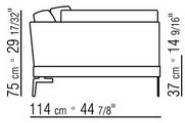

COD. 014W57

COD. 014W51

COD. 014W59

COMPOSIZIONI | FEEL GOOD LARGE

014WXC

- N.1 COD.014W55 - FIANCO SX CM.209 x114
- N.1 COD.014W59 - FIANCO TERM. SX CM.209 x114
- N.5 COD.014W98 - CUSCINO CM.46 x46

014WXD

- N.1 COD.014W45 - FIANCO SX CM.144 x114
- N.1 COD.014W48 - ANGOLO DX CM.144 x114
- N.1 COD.014W44 - FIANCO DX CM.144 x114
- N.6 COD.014W98 - CUSCINO CM.46 x46