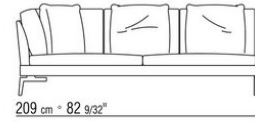

COD. 014W57

COD. 014W51

COD. 014W59

COMPOSIZIONI | FEEL GOOD LARGE

014WXC

- N.1 COD.014W55 - FIANCO SX CM.209 x114
- N.1 COD.014W59 - FIANCO TERM. SX CM.209 x114
- N.5 COD.014W98 - CUSCINO CM.46 x46

014WXD

- N.1 COD.014W45 - FIANCO SX CM.144 x114
- N.1 COD.014W48 - ANGOLO DX CM.144 x114
- N.1 COD.014W44 - FIANCO DX CM.144 x114
- N.6 COD.014W98 - CUSCINO CM.46 x46