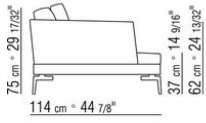

COD. 014W43