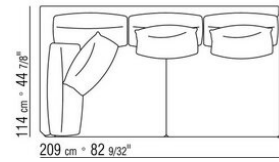

COD. 014W57

COD. 014W51

COD. 014W59

COMPOSIZIONI | FEEL GOOD LARGE

014WXC

- N.1 COD.014W55 - FIANCO SX CM.209 x114
- N.1 COD.014W59 - FIANCO TERM. SX CM.209 x114
- N.5 COD.014W98 - CUSCINO CM.46 x46

014WXD

- N.1 COD.014W45 - FIANCO SX CM.144 x114
- N.1 COD.014W48 - ANGOLO DX CM.144 x114
- N.1 COD.014W44 - FIANCO DX CM.144 x114
- N.6 COD.014W98 - CUSCINO CM.46 x46