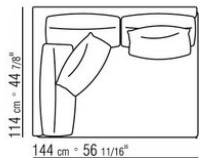

COD. 014W57

COD. 014W51

COD. 014W59

COMPOSIZIONI | FEEL GOOD LARGE

014WXC

- N.1 COD.014W55 - FIANCO SX CM.209 x114
- N.1 COD.014W59 - FIANCO TERM. SX CM.209 x114
- N.5 COD.014W98 - CUSCINO CM.46 x46

014WXD

- N.1 COD.014W45 - FIANCO SX CM.144 x114
- N.1 COD.014W48 - ANGOLO DX CM.144 x114
- N.1 COD.014W44 - FIANCO DX CM.144 x114
- N.6 COD.014W98 - CUSCINO CM.46 x46