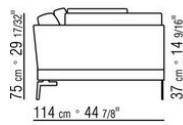

COD. 014W57

COD. 014W51

COD. 014W59

COMPOSIZIONI | FEEL GOOD LARGE

014WXC

- N.1 COD.014W55 - FIANCO SX CM.209 x114
- N.1 COD.014W59 - FIANCO TERM. SX CM.209 x114
- N.5 COD.014W98 - CUSCINO CM.46 x46

014WXD

- N.1 COD.014W45 - FIANCO SX CM.144 x114
- N.1 COD.014W48 - ANGOLO DX CM.144 x114
- N.1 COD.014W44 - FIANCO DX CM.144 x114
- N.6 COD.014W98 - CUSCINO CM.46 x46