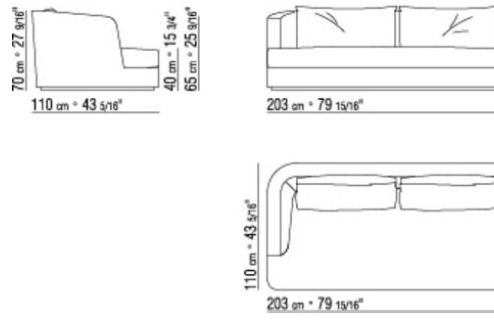

COD. 01L311