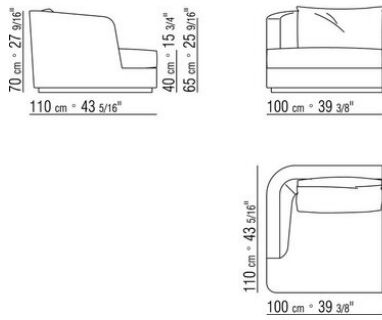

COD. 01L313