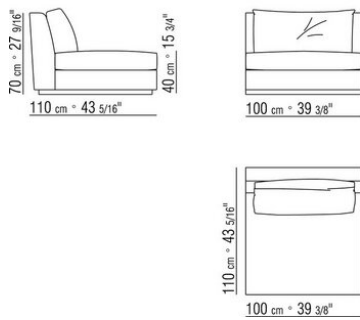

COD. 01L306