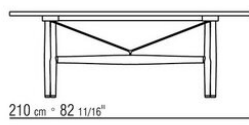

COD. 029786