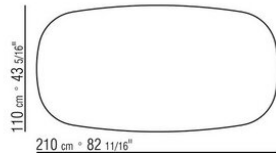

COD. 029786