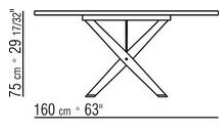

COD. 029782