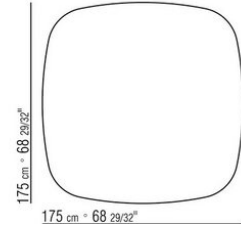

COD. 029785