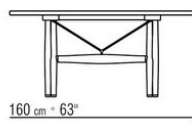

COD. 029782