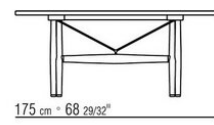

COD. 029785