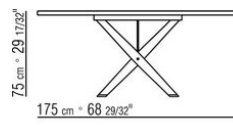

COD. 029785