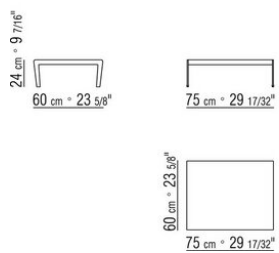

COD. 014C50

COD. 014C97

COD. 014C98

COD. 014C99

COD. 014C60

014CXA

N.1 COD.014C33 - 左侧边 CM.218 x105

N.4 COD.014C97 - 软垫 CM.52 x48

N.1 COD.014C15 - 终端侧边左 CM.122 x182