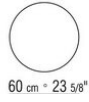

COD. 01M062