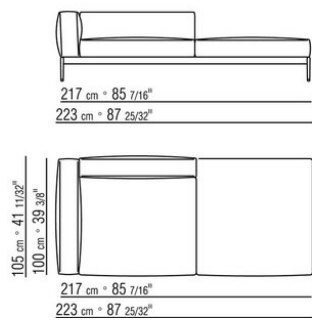

COD. 025513

COD. 025515

COD. 025517

COD. 025523

COD. 025525

COD. 025527

COD. 025531

COD. 025547

COD. 025551

COD. 025598

COD. 025595

COD. 025596

0255XA

- N.1 COD.0255A5 - SOFA CM.300 x95
- N.4 COD.025596 - CUSHION WITH ROLL CM.73 x63
- N.1 COD.0255D1 - TERMINAL UNIT L CM.170 x95
- N.3 COD.025598 - CUSHION CM.52 x48

0255XB

- N.1 COD.025517 - END UNIT L CM.278 x105
- N.1 COD.0255C7 - LONG CORNER L CM.95 x278
- N.5 COD.025596 - CUSHION WITH ROLL CM.73 x63
- N.3 COD.025598 - CUSHION CM.52 x48