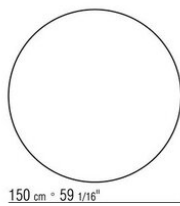

**Die artikel 23880-23881-23882-23883-23884** sind nicht erhaeltlich mit marmorplatte

**Tischhöhe:** tisch mit holzplatte h.73cm, mit marmorplatte h.74cm

COD. 023883

COD. 023884

COD. 023880

COD. 023881

COD. 023882