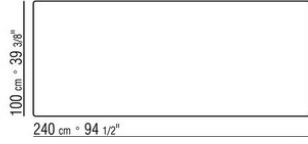

COD. 023886