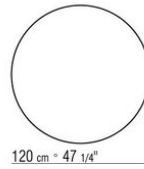

**Die artikel 23880-23881-23882-23883-23884** sind nicht erhaeltlich mit marmorplatte

**Tischhöhe:** tisch mit holzplatte h.73cm, mit marmorplatte h.74cm

COD. 023883

COD. 023884

COD. 023880

COD. 023881

COD. 023882