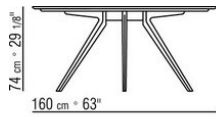

### TISCH

**Gestell** metallgestell, satiniert, chrom, schwarz chrom, brüniert, anthrazit glänzend, lackiert weiss (100) oder schwarz (900). Beine mit kunststoffgleitern

**Tischplatte** holz canaletto, extra canaletto, esche: natur, nussbaum-, teak-, wenge-, ebenholzfarben oder braun gebeizt. Lack hochglanz: weiß, schwarz, lila, kiefergrün, lachsfarbe, graugrün, mokka, taubengrau, senf, safrangelb, burgunder, petrol, graublau, moosgrün und ziegelrot.

**Die artikel 23880-23881-23882-23883-23884** sind nicht erhaeltlich mit marmorplatte

**Tischhöhe:** tisch mit holzplatte h.73cm, mit marmorplatte h.74cm

COD. 023883

COD. 023884

COD. 023880

COD. 023881

COD. 023882