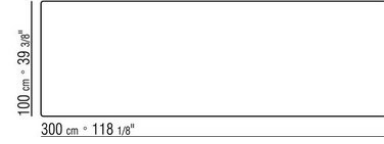

COD. 023887