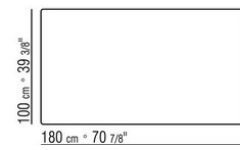

COD. 023885