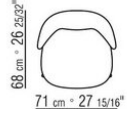

COD. 02A722