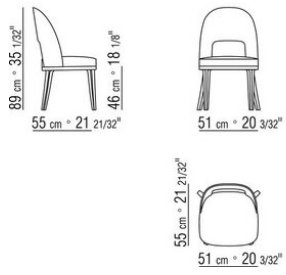

COD. 01L801