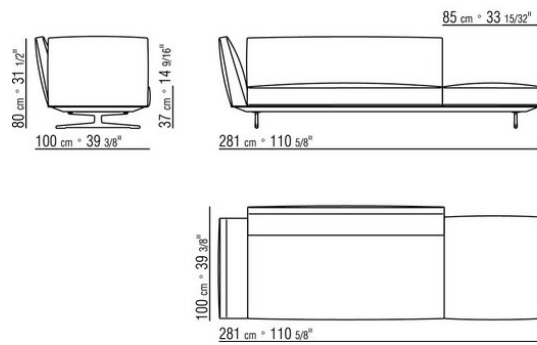

COD. 015R25