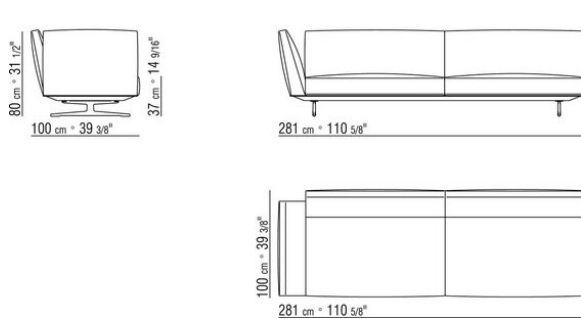

COD. 015R17