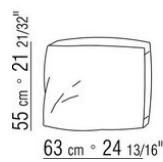

COD. 015R99

COD. 015R98

015RXA

- N.1 COD.015R15 - ЛЕВАЯ СТОРОНА СМ.221 x100
- N.2 COD.015R97 - ПОДУШКА СМ.54 x24
- N.2 COD.015R99 - ПОДУШКА СМ.52 x48
- N.1 COD.015R23 - ЛЕВОСТОРОННИЙ ТЕРМИНАЛЬНЫЙ МОДУЛЬ СМ.221 x100
- N.2 COD.015R98 - ПОДУШКА СМ.63 x55