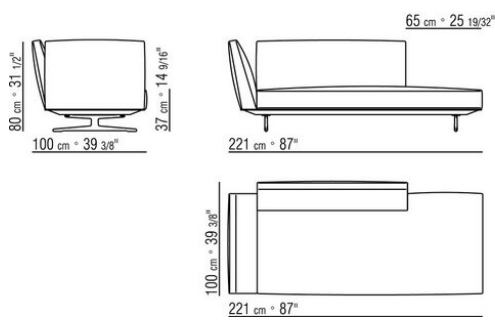

COD. 015R23