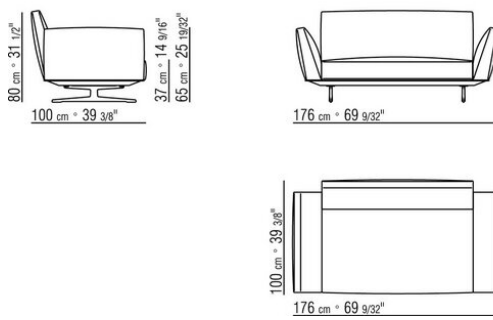

COD. 015R06