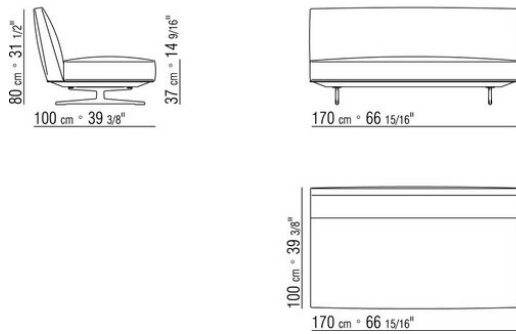

COD. 015R28

COD. 015R97