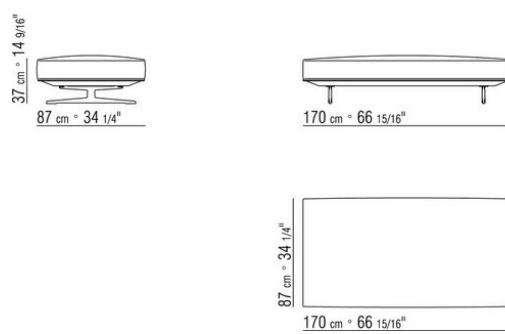

COD. 015R50

COD. 015R99