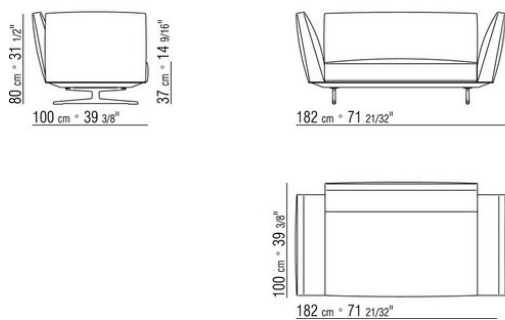

COD. 015R02