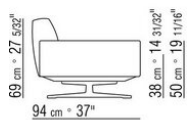

COD. 015G31