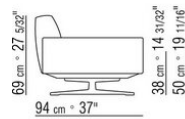

COD. 015G05