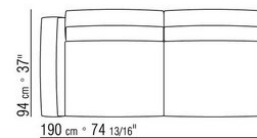

COD. 015G13