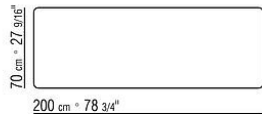

COD. 02C676