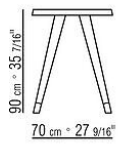

COD. 02C676