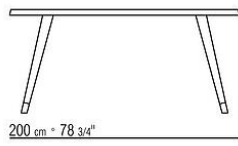

COD. 02C676