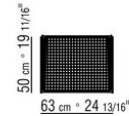

COD. 012LG0