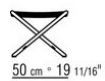

COD. 012LG0