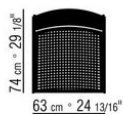

COD. 012LA1