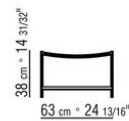

COD. 012LG0