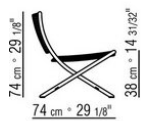

COD. 012LA1