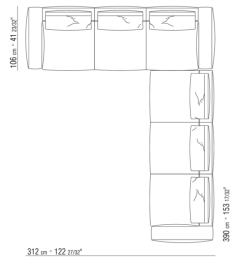

0271XC

N.1 COD.0271A5 - ДЕРЕВЯННАЯ БАЗА ДИВАНА СМ.312 x106
N.1 COD.0271B6 - ПРАВАЯ СТОРОНА СМ.284 x106