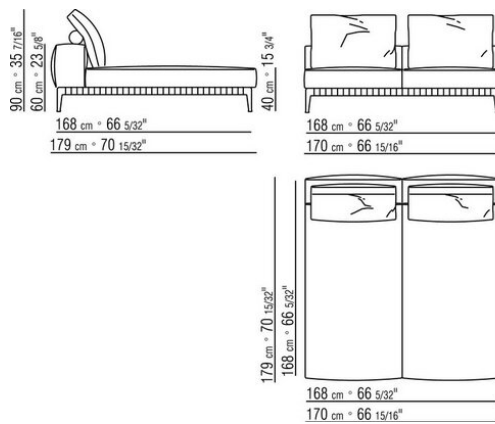

Обивка съемная, из ткани или из кожи

Окантовка обивки из репсовой ленты любого цвета по каталогу образцов.

COD. 028730

COD. 028731

COD. 0287D0

COD. 0287D1

0271XN

N.1 COD.027103 - ДИВАН / FINISH PLUS CM.227 x106
N.1 COD.027108 - ПУНКТ / FINISH PLUS CM.170 x106
N.4 COD.027198 - ПОДУШКА CM.52 x48