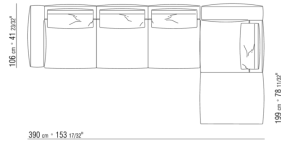

0271XR

N.1 COD.027113 - ЛЕВАЯ СТОРОНА / FINISH PLUS CM.199 x106

N.1 COD.027123 - ЛЕВОСТОРОННИЙ ТЕРМИНАЛЬНЫЙ МОДУЛЬ/ ОТДЕЛКА ПЛЮС CM.199 x106

N.4 COD.027198 - ПОДУШКА CM.52 x48

0271XS

N.1 COD.027117 - ЛЕВАЯ СТОРОНА / FINISH PLUS CM.284 x106