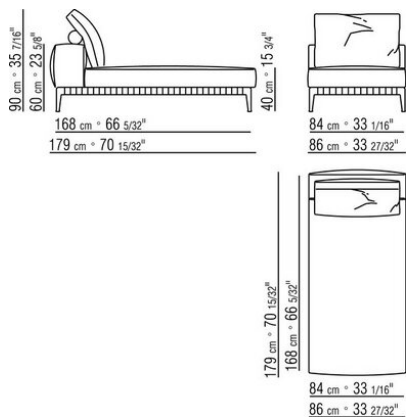

COD. 028730