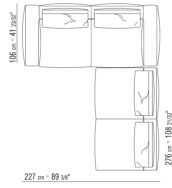

Обивка съемная, из ткани или из кожи

Окантовка обивки из репсовой ленты любого цвета по каталогу образцов.

COD. 028730

COD. 028731

COD. 0287D0

COD. 0287D1

0271XN

N.1 COD.027103 - ДИВАН / FINISH PLUS CM.227 x106
N.1 COD.027108 - ПУНКТ / FINISH PLUS CM.170 x106
N.4 COD.027198 - ПОДУШКА CM.52 x48