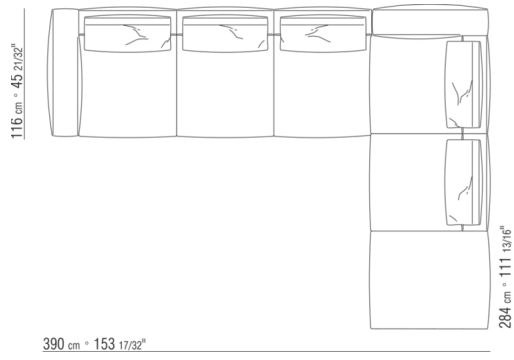

0287XR

N.1 COD.028717 - ЛЕВАЯ СТОРОНА / FINISH PLUS CM.284 x116

N.1 COD.027127 - ЛЕВОСТОРОННИЙ ТЕРМИНАЛЬНЫЙ МОДУЛЬ/ ОТДЕЛКА ПЛЮС CM.284 x106