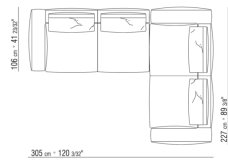

0271XX

N.1 COD.027113 - ЛЕВАЯ СТОРОНА / FINISH PLUS СМ.199 x106
N.1 COD.027103 - ДИВАН / FINISH PLUS СМ.227 x106