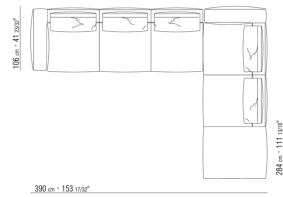

0271XF

N.1 COD.0271B7 - ЛЕВАЯ СТОРОНА СМ.284 x106
N.1 COD.0271C7 - ЛЕВОСТОРОННИЙ ТЕРМИНАЛЬНЫЙ
МОДУЛЬ СМ.284 x106