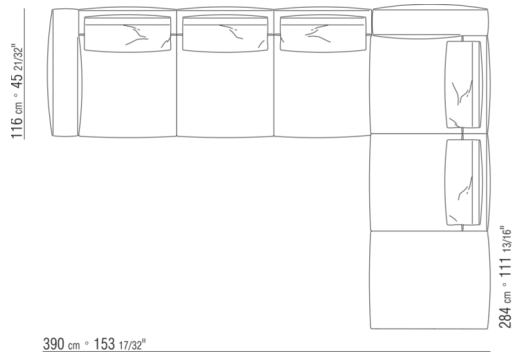

N.1 COD.0271C7 - ЛЕВОСТОРОННИЙ ТЕРМИНАЛЬНЫЙ МОДУЛЬ СМ.284 x106
N.1 COD.0287B7 - ЛЕВАЯ СТОРОНА СМ.284 x116