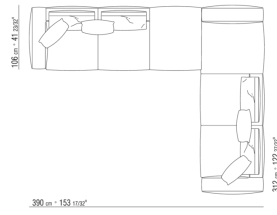

0271XY

- N.1 COD.027127 - ЛЕВОСТОРОННИЙ ТЕРМИНАЛЬНЫЙ МОДУЛЬ/ ОТДЕЛКА ПЛЮС СМ.284 x106
- N.1 COD.027146 - ПРАВЫЙ КЛЕММНЫЙ ЭЛЕМЕНТ С ПОДЛОКОТНИКОМ СМ.312 x106
- N.4 COD.027198 - ПОДУШКА СМ.52 x48

0271YN