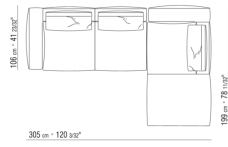

0271XR

N.1 COD.027113 - ЛЕВАЯ СТОРОНА / FINISH PLUS CM.199 x106

N.1 COD.027123 - ЛЕВОСТОРОННИЙ ТЕРМИНАЛЬНЫЙ МОДУЛЬ/ ОТДЕЛКА ПЛЮС CM.199 x106

N.4 COD.027198 - ПОДУШКА CM.52 x48

0271XS

N.1 COD.027117 - ЛЕВАЯ СТОРОНА / FINISH PLUS CM.284 x106