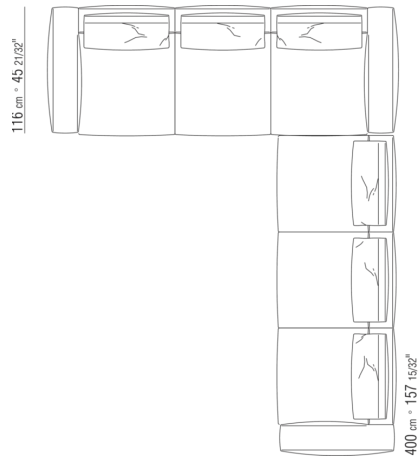

0287XA

- N.1 COD.0287B3 - ЛЕВАЯ СТОРОНА СМ.199 x116
- N.1 COD.0287B4 - ПРАВая СТОРОНА СМ.199 x179

0287XB

N.1 COD.0271B2 - ПРАВАЯ СТОРОНА СМ.199 x106
N.1 COD.0287A5 - ДЕРЕВЯННАЯ БАЗА ДИВАНА СМ.312 x116

0287XC