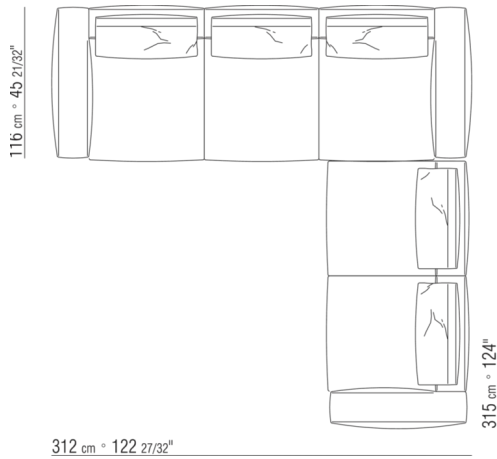

N.1 COD.0271B6 - ПРАВАЯ СТОРОНА СМ.284 x106
N.1 COD.0287A5 - ДЕРЕВЯННАЯ БАЗА ДИВАНА СМ.312 x116

0287XD

N.1 COD.0271C7 - ЛЕВОСТОРОННИЙ ТЕРМИНАЛЬНЫЙ МОДУЛЬ СМ.284 x106
N.1 COD.0287B7 - ЛЕВАЯ СТОРОНА СМ.284 x116

0287XN

N.1 COD.028713 - ЛЕВАЯ СТОРОНА / FINISH PLUS CM.199 x116
N.1 COD.028714 - ПРАВАЯ СТОРОНА FINISH PLUS CM.199 x179

0287XP

N.1 COD.028705 - ДИВАН / FINISH PLUS CM.312 x116
N.1 COD.027112 - ПРАВАЯ СТОРОНА FINISH PLUS CM.199 x106