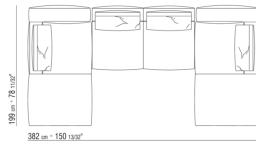

0271XW

N.1 COD.027122 - СМ.199 x106
N.1 COD.027108 - ПУНКТ / FINISH PLUS СМ.170 x106
N.1 COD.027123 - ЛЕВОСТОРОННИЙ ТЕРМИНАЛЬНЫЙ МОДУЛЬ/ ОТДЕЛКА ПЛЮС СМ.199 x106