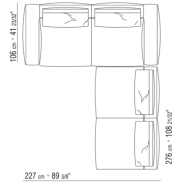

0271XX

N.1 COD.027113 - ЛЕВАЯ СТОРОНА / FINISH PLUS СМ.199 x106
N.1 COD.027103 - ДИВАН / FINISH PLUS СМ.227 x106

0271XA

N.1 COD.0271A3 - ДЕРЕВЯННАЯ БАЗА ДИВАНА СМ.227 x106
N.1 COD.0271A8 - ЭЛЕМЕНТ СМ.170 x106
N.4 COD.027198 - ПОДУШКА СМ.52 x48