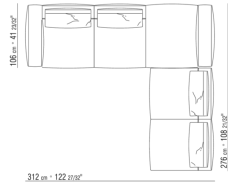

0271XV

N.1 COD.027147 - ЛЕВЫЙ КОНЦЕВОЙ ЭЛЕМЕНТ - С ПОДЛОКОТНИКОМ СМ.312 x106
N.1 COD.027108 - ПУНКТ / FINISH PLUS СМ.170 x106