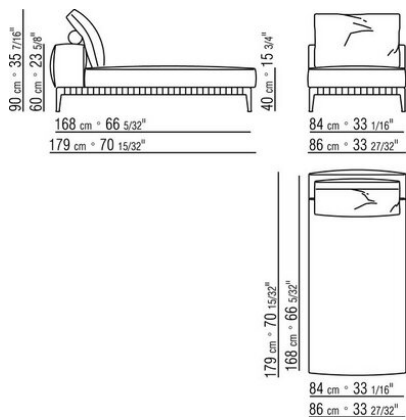

Обивка съемная, из ткани или из кожи

Окантовка обивки из репсовой ленты любого цвета по каталогу образцов.

COD. 028730

COD. 028731

COD. 0287D0

COD. 0287D1

0271XN

N.1 COD.027103 - ДИВАН / FINISH PLUS CM.227 x106
N.1 COD.027108 - ПУНКТ / FINISH PLUS CM.170 x106
N.4 COD.027198 - ПОДУШКА CM.52 x48