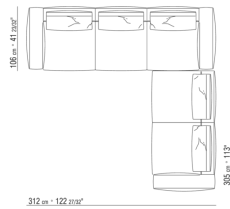

0271XP

N.1 COD.027105 - ДИВАН / FINISH PLUS CM.312 x106
N.1 COD.027112 - ПРАВАЯ СТОРОНА FINISH PLUS CM.199 x106

0271XQ

N.1 COD.027105 - ДИВАН / FINISH PLUS CM.312 x106
N.1 COD.027116 - ПРАВАЯ СТОРОНА FINISH PLUS CM.284 x106