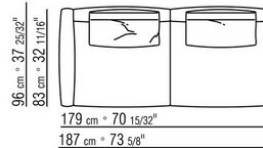

COD. 0274B3