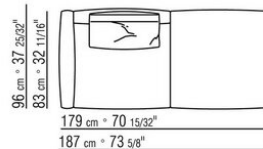

COD. 0274C3