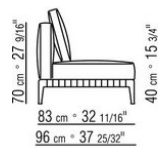

COD. 0274D3