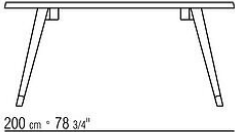

**支脚**采用压铸铝，表面处理有磨砂、镀铬、黑铬、磨光、亮面无烟煤色、哑光钛色710。与地面接触脚垫为热塑性材料

---

Flexform

保留在任何时候对其产品进行其认为适当的改进或修改的权利，包括美学性质、技术性质、尺寸和材料等方面，恕不另行通知。

配件

COD. 02C676

COD. 02C677