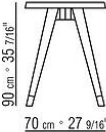

**支脚**采用压铸铝，表面处理有磨砂、镀铬、黑铬、磨光、亮面无烟煤色、哑光钛色710。与地面接触脚垫为热塑性材料

---

Flexform

保留在任何时候对其产品进行其认为适当的改进或修改的权利，包括美学性质、技术性质、尺寸和材料等方面，恕不另行通知。

配件

COD. 02C676

COD. 02C677